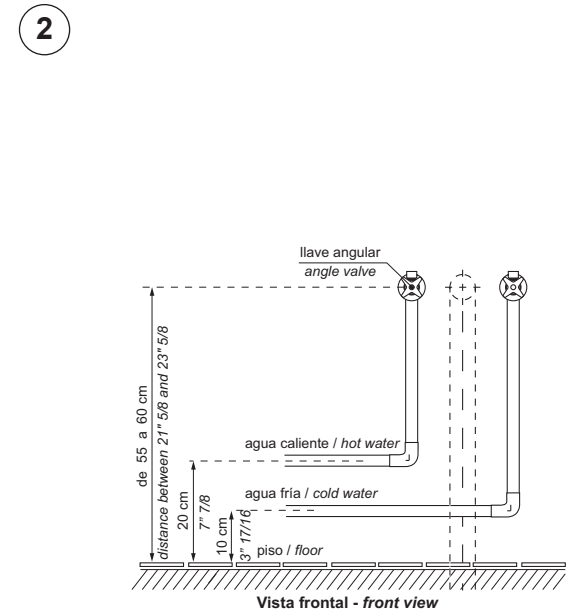

MEDIDAS / MEASURES:

- Dimensiones en milímetros / Dimensions in millimeters
- Dimensiones en pulgadas / Dimensions in inches

F324-1

F324-8

INSTRUCCIONES DE INSTALACIÓN / INSTALLATION INSTRUCTIONS:

LEA LAS INSTRUCCIONES COMPLETAMENTE ANTES DE INSTALAR / READ ALL INSTRUCTIONS BEFORE INSTALLING

1. Medidas sugeridas de instalación (gráfico # 1 - 2).
(x) distancia máxima 28.5 cm

1. Suggested fitting measures for 8" wall mounted lavatory (graphs 1 and 2).
(x) Maximum distance is 28.5 cm.

3. Instale la grifería en el lavabo (gráfico # 3).
3. Install the faucet as shown in graph 3

3- Perfore el mesón de acuerdo al (gráfico # 4).

Drill the vanity top (Graph 4)

5. Finalmente instale el desagüe y el sifón (gráfico # 6).

Finally, install the drain valve and p-trap as shown in Graph G.