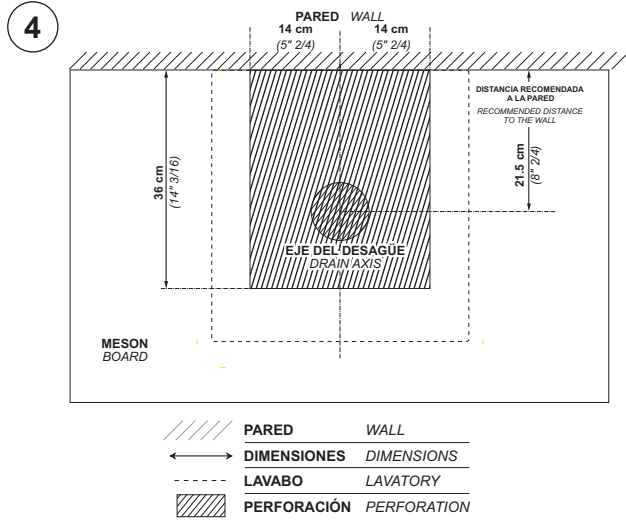

MEDIDAS / MEASURES:

- Dimensiones en milímetros / Dimensions in millimeters
- Dimensiones en pulgadas / Dimensions in inches

F324-1

F324-8

INSTRUCCIONES DE INSTALACIÓN / INSTALLATION INSTRUCTIONS:

LEA LAS INSTRUCCIONES COMPLETAMENTE ANTES DE INSTALAR / READ ALL INSTRUCTIONS BEFORE INSTALLING

1. Medidas sugeridas de instalación (gráfico # 1 - 2).
(x) distancia máxima 28.5 cm

1. Suggested fitting measures for 8" wall mounted lavatory (graphs 1 and 2).
(x) Maximum distance is 28.5 cm.

3. Instale la grifería en el lavabo (gráfico # 3).
3. Install the faucet as shown in graph 3

3- Perfore el mesón de acuerdo al (gráfico # 4).

Drill the vanity top (Graph 4)

5. Finalmente instale el desagüe y el sifón (gráfico # 6).

Finally, install the drain valve and p-trap as shown in Graph G.