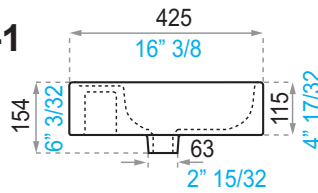

MEDIDAS / MEASURES:

- Dimensiones en milímetros / Dimensions in millimeters
- Dimensiones en pulgadas / Dimensions in inches

F324-1

F324-8

INSTRUCCIONES DE INSTALACIÓN / INSTALLATION INSTRUCTIONS:

LEA LAS INSTRUCCIONES COMPLETAMENTE ANTES DE INSTALAR / READ ALL INSTRUCTIONS BEFORE INSTALLING

1. Medidas sugeridas de instalación (gráfico # 1 - 2).
(x) distancia máxima 28.5 cm

1. Suggested fitting measures for 8" wall mounted lavatory (graphs 1 and 2).
(x) Maximum distance is 28.5 cm.

3. Instale la grifería en el lavabo (gráfico # 3).
3. Install the faucet as shown in graph 3