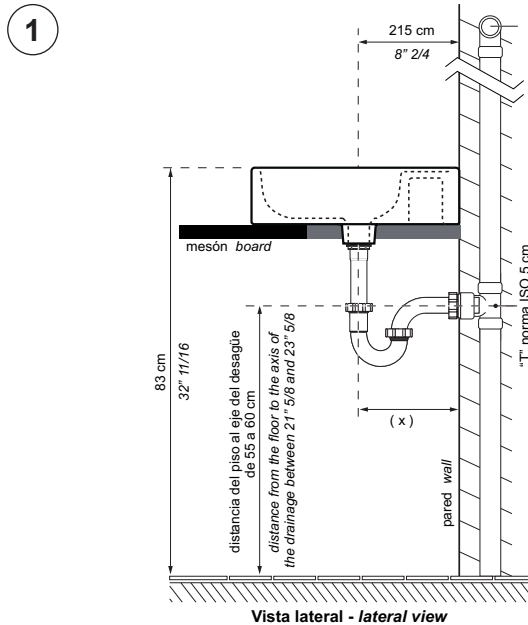

MEDIDAS / MEASURES:

- Dimensiones en milímetros / Dimensions in millimeters
- Dimensiones en pulgadas / Dimensions in inches

F324-1

F324-8

INSTRUCCIONES DE INSTALACIÓN / INSTALLATION INSTRUCTIONS:

LEA LAS INSTRUCCIONES COMPLETAMENTE ANTES DE INSTALAR / READ ALL INSTRUCTIONS BEFORE INSTALLING

1. Medidas sugeridas de instalación (gráfico # 1 - 2).
(x) distancia máxima 28.5 cm

1. Suggested fitting measures for 8" wall mounted lavatory (graphs 1 and 2).
(x) Maximum distance is 28.5 cm.

3. Instale la grifería en el lavabo (gráfico # 3).
3. Install the faucet as shown in graph 3

3- Perfore el mesón de acuerdo al (gráfico # 4).

Drill the vanity top (Graph 4)

5. Finalmente instale el desagüe y el sifón (gráfico # 6).

Finally, install the drain valve and p-trap as shown in Graph G.