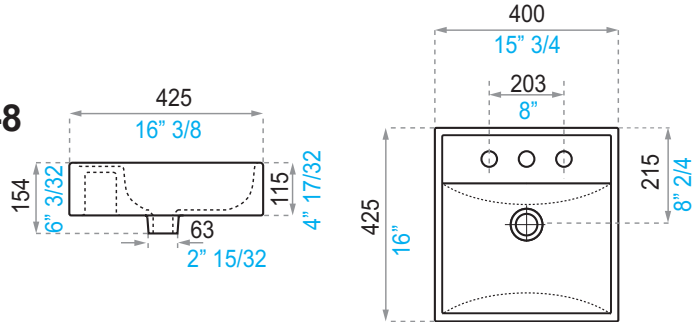

MEDIDAS / MEASURES:

- Dimensiones en milímetros / Dimensions in millimeters
- Dimensiones en pulgadas / Dimensions in inches

F324-1

F324-8

INSTRUCCIONES DE INSTALACIÓN / INSTALLATION INSTRUCTIONS:

LEA LAS INSTRUCCIONES COMPLETAMENTE ANTES DE INSTALAR / READ ALL INSTRUCTIONS BEFORE INSTALLING

1. Medidas sugeridas de instalación (gráfico # 1 - 2).
(x) distancia máxima 28.5 cm

1. Suggested fitting measures for 8" wall mounted lavatory (graphs 1 and 2).
(x) Maximum distance is 28.5 cm.

3. Instale la grifería en el lavabo (gráfico # 3).
3. Install the faucet as shown in graph 3