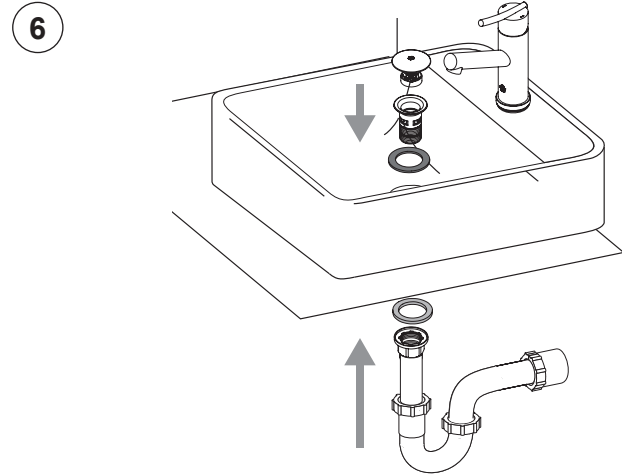

1. Medidas sugeridas de instalación (gráfico # 1 - 2).
(x) distancia máxima 28.5 cm

1. Suggested fitting measures for 8" wall mounted lavatory (graphs 1 and 2).
(x) Maximum distance is 28.5 cm.

3. Instale la grifería en el lavabo (gráfico # 3).
3. Install the faucet as shown in graph 3

3- Perfore el mesón de acuerdo al (gráfico # 4).

Drill the vanity top (Graph 4)

5. Finalmente instale el desagüe y el sifón (gráfico # 6).

Finally, install the drain valve and p-trap as shown in Graph G.

4- Coloque un cordón de silicona (no incluida) en la base del lavabo (gráfico # 5). Ubique el lavabo en el mesón. Presione uniformemente durante 1 minuto. Esperar 24 horas antes de empezar a utilizar el lavabo. A los 7 días la silicona tendrá su máxima resistencia.