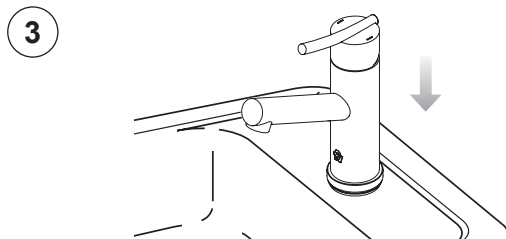

MEDIDAS / MEASURES:

- Dimensiones en milímetros / Dimensions in millimeters
- Dimensiones en pulgadas / Dimensions in inches

F324-1

F324-8

INSTRUCCIONES DE INSTALACIÓN / INSTALLATION INSTRUCTIONS:

LEA LAS INSTRUCCIONES COMPLETAMENTE ANTES DE INSTALAR / READ ALL INSTRUCTIONS BEFORE INSTALLING

1. Medidas sugeridas de instalación (gráfico # 1 - 2).
(x) distancia máxima 28.5 cm

1. Suggested fitting measures for 8" wall mounted lavatory (graphs 1 and 2).
(x) Maximum distance is 28.5 cm.

3. Instale la grifería en el lavabo (gráfico # 3).
3. Install the faucet as shown in graph 3