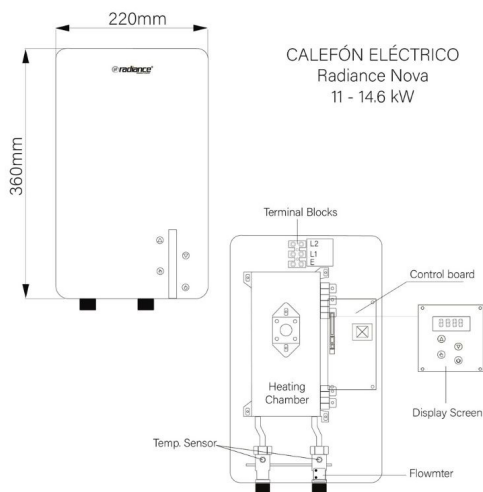

Gama
HOGAR

MUNDO SELECTO

CALEFÓN ELÉCTRICO RADIANCE NOVA POWER

02CAL007

CARACTERÍSTICAS FÍSICAS

Calidad

Venta en Salas

DESCRIPCIÓN

El calefón eléctrico Nova, tiene mayor compatibilidad con todo tipo de conexión doméstica, cuenta con una pantalla digital touch con código de errores y temperatura constante programable.

Descripción:

- Regulación touch.
- Modelo: NOVA.
- Fases: 2.
- Voltaje: 220 - 240 V.
- Potencia nominal: 14.6 Kw.
- Color: Blanco.
- Garantía: 2 años.
- Se ofrece servicio de instalación y mantenimiento por un valor adicional.

CARACTERÍSTICAS TÉCNICAS GENERALES

- Tamaño mínimo de cable 8 AWG.
- Interruptor mínimo requerido 63 AMP.
- Capacidad de calentamiento 8.36 litros/MIN.
- Considerar que el caudal nominal disponible según cada modelo se dividirá para el número de puntos de consumo en uso(simultaneidad). El nivel de satisfacción está relacionado con el caudal recomendado(6.50 L/min) y la capacidad de calentamiento del calefón, en el caso de tener un mayor requerimiento de caudales en uso individual y simultáneo se afectará el nivel de satisfacción.

Las fotografías de los productos son ilustrativas, algunos atributos de color y textura pueden variar de acuerdo a la resolución de tu pantalla y diferir de la realidad.

EVALUACIÓN DIMENSIONAL

- Dimensiones: 36 X 22 X 6 cm.
- Peso: 5.20 Kg.