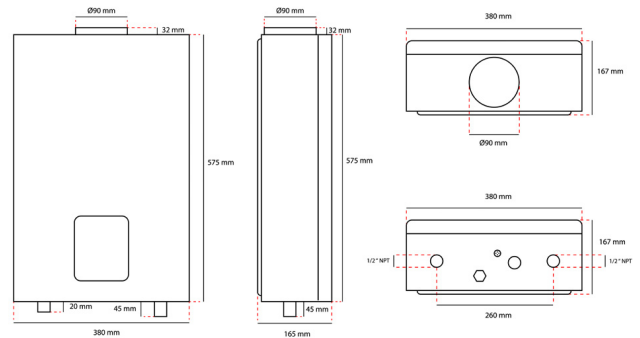

Gama
HOGAR

MUNDO SELECTO

CALEFON A GAS TF ESTANCO RADIANCE PREMIUM 14 E28L

02CAL012

02CAL012

MEDIDAS MILIMETROS

CARACTERÍSTICAS FÍSICAS

EXCLUSIVO
SALAS FV

Descripción:

- Sistema Eco amigable.
- Total seguridad instalaciones internas.
- Alto rendimiento en instalaciones externas.
- Modelo: RADIANCE PREMIUM 14E28LTS.
- Conexión eléctrica: 120 VAC, 50 Hz.
- Potencia nominal: 25.5 Kw.
- Eficiencia: 94.5%.
- Color: Blanco.
- Garantía: 2 años.
- Se ofrece servicio de instalación y mantenimiento por un valor adicional.
- Caudal nominal: 14 litros/MIN=25°C.
- Tipo/Presión de gas: GLP 28-30 mbar.
- Rango de temperatura: 35-65 °C.
- Consumo de electricidad: 44 W.
- Presión de agua: PW= 30-60 PSI.