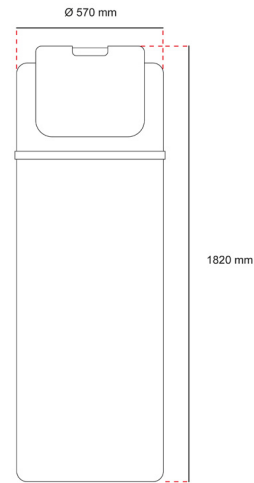

Gama
HOGAR

MUNDO SELECTO

BOMBA DE CALOR TODO EN UNO RADIANCE VAIO 200L 220V 60HZ
02CAL020

02CAL020

MEDIDAS MILIMETROS

CARACTERÍSTICAS FÍSICAS

Venta en
Salas

DESCRIPCIÓN

EVALUACIÓN DIMENSIONAL

Dimensiones: 570 x 1820 mm.

Centro de Atención al Usuario: **FV Responde**

www.fvandina.com

ECUADOR
1-800 FV FV FV
fvresponde@fvecuador.com

CENTRO AMÉRICA
info.cea@grupofv.com

COLOMBIA
info.colombia@grupofv.com