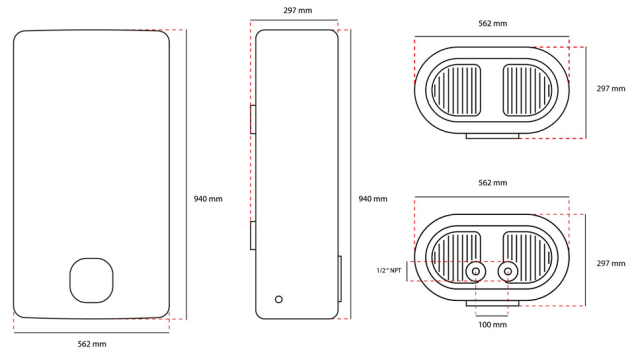

Gama
HOGAR

MUNDO SELECTO

TERMOTANQUE ELÉCTRICO SLIM 80LTS 4.5 KW/220V

02CAL042

02CAL042

MEDIDAS MILIMETROS

CARACTERÍSTICAS FÍSICAS

Venta en Salas

EVALUACIÓN DIMENSIONAL

Dimensiones: 940 x 297 x 562 mm.

Centro de Atención al Usuario: **FV Responde**

www.fvandina.com

ECUADOR
1-800 FV FV FV
fvresponde@fvecuador.com

CENTRO AMÉRICA
info.cea@grupofv.com

COLOMBIA
info.colombia@grupofv.com