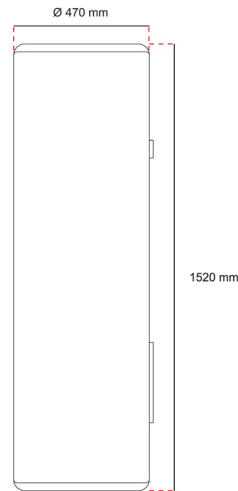

Gama
HOGAR

MUNDO SELECTO

Termotanque Eléctrico Radiance Max Quirúrgico 150LT

02CAL080

02CAL080

MEIDAS MILIMETROS

CARACTERÍSTICAS FÍSICAS

Venta en Salas

Especificaciones Técnicas:

- Capacidad 150 L / 40 gal
- Voltaje nominal 220 - 240 V / 2 Fases
- Potencia nominal 3 kW
- Interruptor requerido 20 A
- Calibre de cable 10 AWG
- Tiempo de calentamiento (15°C a 55°C) 2 h
- Aislamiento térmico Poliuretano 50 mm
- Presión hidrosanitaria requerida 30 - 45 psi

EVALUACIÓN DIMENSIONAL

Dimensiones 1520 x 470 mm

Peso Neto 32 kg

Centro de Atención al Usuario: **FV Responde**

www.fvandina.com

ECUADOR
1-800 FV FV FV
fvresponde@fvecuador.com

CENTRO AMÉRICA
info.cea@grupofv.com