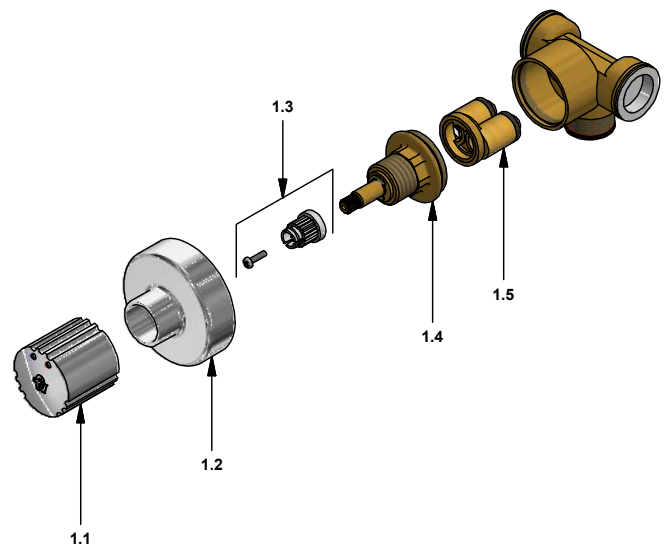

Mezcladora de pared

Código: **0341**

Línea: **Pressmatic**

COD.: **ACABADO:**

CR Cromo

Incluye:

LISTA DE REPUESTOS

#	CÓDIGO	DESCRIPCIÓN
1.1	0341.14.0 RD	Manija completa
1.2	0341.13 RD	Roseta
1.3	0341.8.0 RD	Adaptador para manija con tornillo
1.4	0341.2.0 RD	Cabeza completa
1.5	0341.24.0 RD	Conjunto antirretorno completo