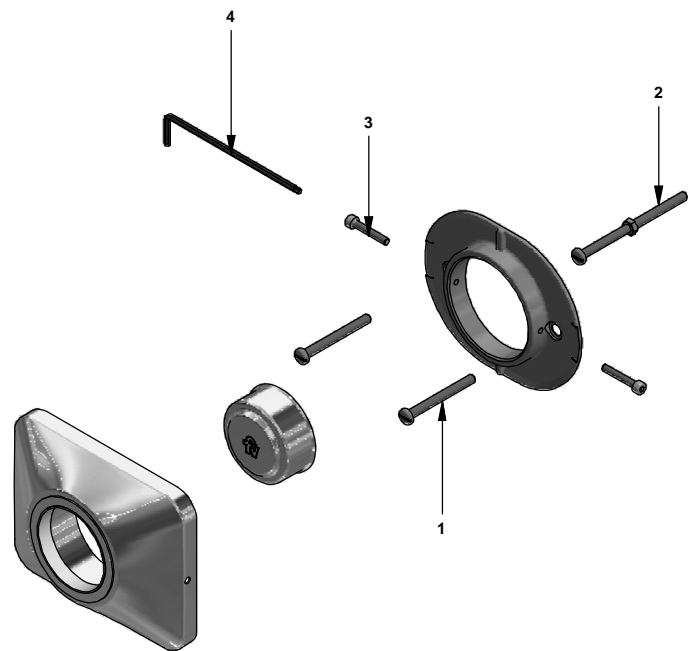

Tecla antivandática para válvula de descarga

Código: **0349**

Línea: **Institucional**

COD.: **ACABADO:**

CR Cromo

Incluye:

LISTA DE REPUESTOS

#	CÓDIGO	DESCRIPCIÓN
1	0367.15.0 RB	Tornillo
2	0367.20A.0	Tornillo regulador
3	349.18	Prisionero M4x25
4	349.19	Llave hexagonal "Allen" B.LL:3