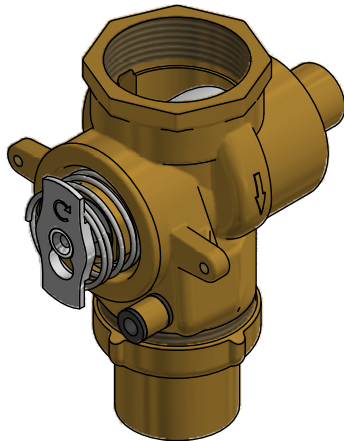

Válvula de descarga para pared

Código: **0368.01**

Línea: **Institucional**

COD.: **ACABADO:**

BR Bronce

Incluye:

LISTA DE REPUESTOS

#	CÓDIGO	DESCRIPCIÓN
1	0367.14.0 RB	Resorte y manija reguladora
2	0368.2.0 RD	Cabeza completa
3	0367.17.0 RB	Retenes y o' rings
4	0368.30.0 RD	Asiento de plástico con o' ring
5	0367.7.0 RB	Pistón completo con grampa
6	0367.24.0 RB	Eje completo
7	0368.17.0	Conjunto válvula antiretorno