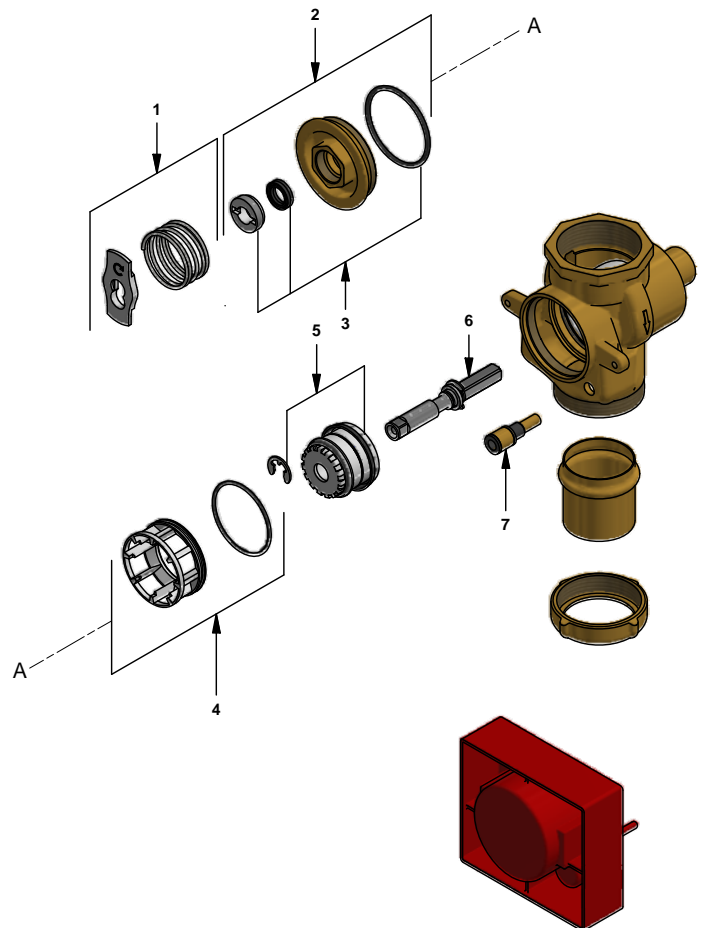

Válvula de descarga para pared

Código: **0368.01**

Línea: **Institucional**

COD.: **ACABADO:**

BR Bronce

Incluye:

LISTA DE REPUESTOS

#	CÓDIGO	DESCRIPCIÓN
1	0367.14.0 RB	Resorte y manija reguladora
2	0368.2.0 RD	Cabeza completa
3	0367.17.0 RB	Retenes y o' rings
4	0368.30.0 RD	Asiento de plástico con o' ring
5	0367.7.0 RB	Pistón completo con grampa
6	0367.24.0 RB	Eje completo
7	0368.17.0	Conjunto válvula antiretorno