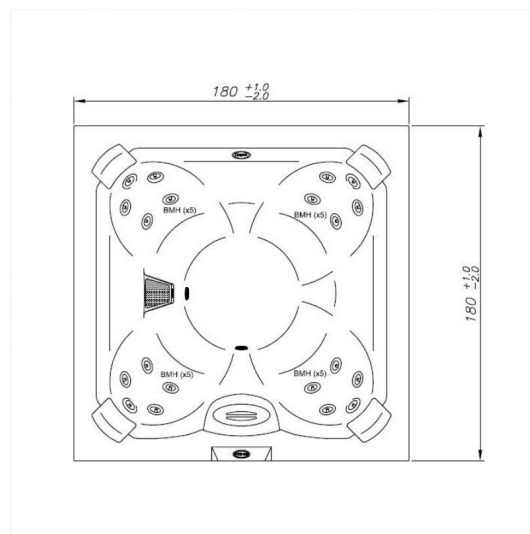

MUNDO SELECTO

SPA J185 VIP, 180X180X89, CON FALDON, CROMOTERAPIA Y FILTRACION AUTOMATICA

99605784

COLORES DISPONIBLES

BL

Bianco

CARACTERÍSTICAS FÍSICAS

Venta en Salas

Garantía

Calidad

DESCRIPCIÓN

El J185 VIP SPA de Jacuzzi®, con sus 32 chorros de hidromasaje, ofrece un intenso y relajante masaje.

CARACTERÍSTICAS TÉCNICAS GENERALES

- Color: Blanco.
- Medidas: 180X180X89 cm.
- Capacidad: 4 Personas.
- Número de Jets: 32 Unidad(es).
- Uso: Residencial.
- Instalación en ambientes interiores y exteriores.
- Material: Acrílico.

EVALUACIÓN DIMENSIONAL

- Capacidad de agua: 860 Litros.
- Peso de despacho: 210 Kg.

Centro de Atención al Usuario: **FV Responde**

www.fvandina.com

ECUADOR
1-800 FV FV FV
fvresponde@fv Ecuador.com

CENTRO AMÉRICA
info.cea@grupofv.com