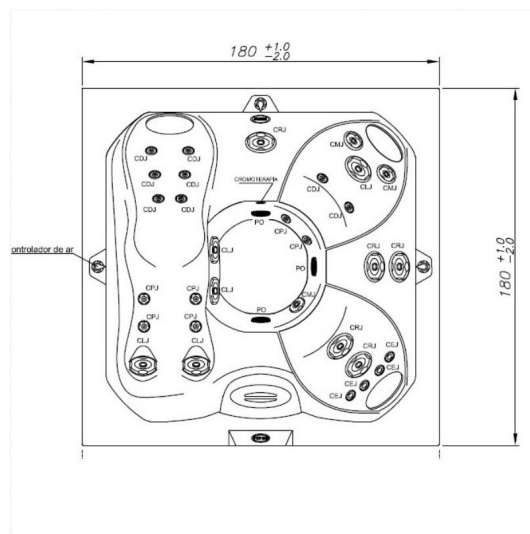

MUNDO SELECTO

SPA J195L, 180X180X89, CON FALDON, CROMOTERAPIA Y FILTRACION AUTOMATICA

99853202

COLORES DISPONIBLES

BL

Bianco

CARACTERÍSTICAS FÍSICAS

Venta en Salas

CARACTERÍSTICAS TÉCNICAS GENERALES

- Color: Blanco.
- Medidas: 180X180X89 cm.
- Capacidad: 3-5 Personas.
- Número de Jets: 31 Unidad(es).
- Uso: Residencial.
- Instalación en ambientes interiores y exteriores.
- Material: Acrílico.

EVALUACIÓN DIMENSIONAL

- Capacidad de agua: 860 Litros.
- Peso de despacho: 196 Kg.

Centro de Atención al Usuario: **FV Responde**

www.fvandina.com

ECUADOR
1-800 FV FV FV
fvresponde@fvecuador.com

CENTRO AMÉRICA
info.cea@grupofv.com