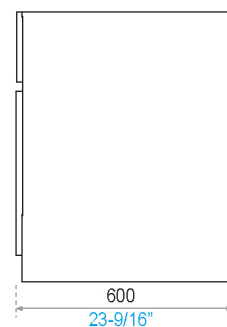

Gama  
**HOGAR**

SANITARIOS

Mueble para Lavarropa Aqua 60x60

AQUA-MBP60-BL

■ milímetros ■ pulgadas

COLORES DISPONIBLES

BL

Bianco