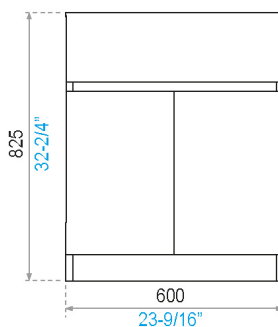

Gama  
**HOGAR**

SANITARIOS

Mueble para Lavarropa Aqua 60x60

AQUA-MBP60-BL

■ milímetros ■ pulgadas

COLORES DISPONIBLES

BL

Bianco

### DESCRIPCIÓN

- Mueble al piso.
- Para lavandería Aqua 60x60 cm (FR0004-BL), venta por separado.
- Puertas abatibles superior e inferiores.
- Apertura sin tiradera.
- Con repisa interna ajustable.
- RTA - listo para armar.
- Fabricado en MDP tropical.

### EVALUACIÓN DIMENSIONAL

Peso referencial 23,70 kg

Centro de Atención al Usuario: **FV Responde**

[www.fvandina.com](http://www.fvandina.com)

**ECUADOR**  
1-800 FV FV FV  
[fvresponde@fvecuador.com](mailto:fvresponde@fvecuador.com)