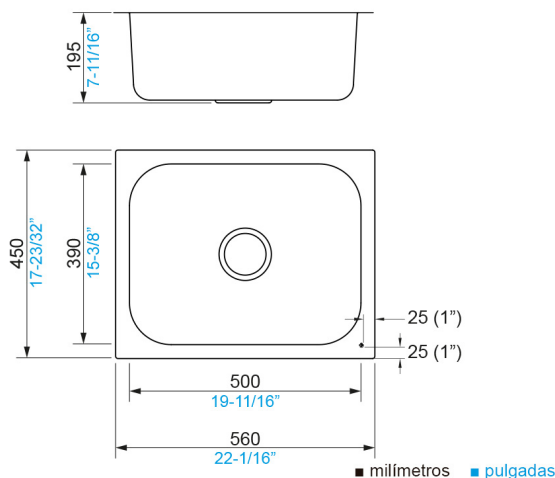

SANITARIOS

Fregadero un Pozo sin Escurridor 56 cm

BL-614

COLORES DISPONIBLES

Acero-Inoxidable

INCLUYE

Desagüe con Conexión a Rebosadero (BL-524B)

Sifón de Resina Plástica para Cocina - Medida 1 1/2" (E240 RA 1 1/2" DH)

Guía Plástica de 1 1/2" para Cocina (E246.06A.4 DH)

CARACTERÍSTICAS FÍSICAS

Calidad

Garantía

DESCRIPCIÓN

- Diseño para empotrar.
- Espesor 0,8 mm.
- Apto para triturador.
- Acabado mate.

Garantía: 1Año

NORMAS GENERALES DE CUMPLIMIENTO

EVALUACIÓN DIMENSIONAL

Peso referencial del producto	5,68 kg
Peso desagüe a rebosadero, alargue y sifón 1-1/2"	0,53 kg

Centro de Atención al Usuario: **FV Responde**

www.fvandina.com

ECUADOR
1-800 FV FV FV
fvresponde@fvecuador.com