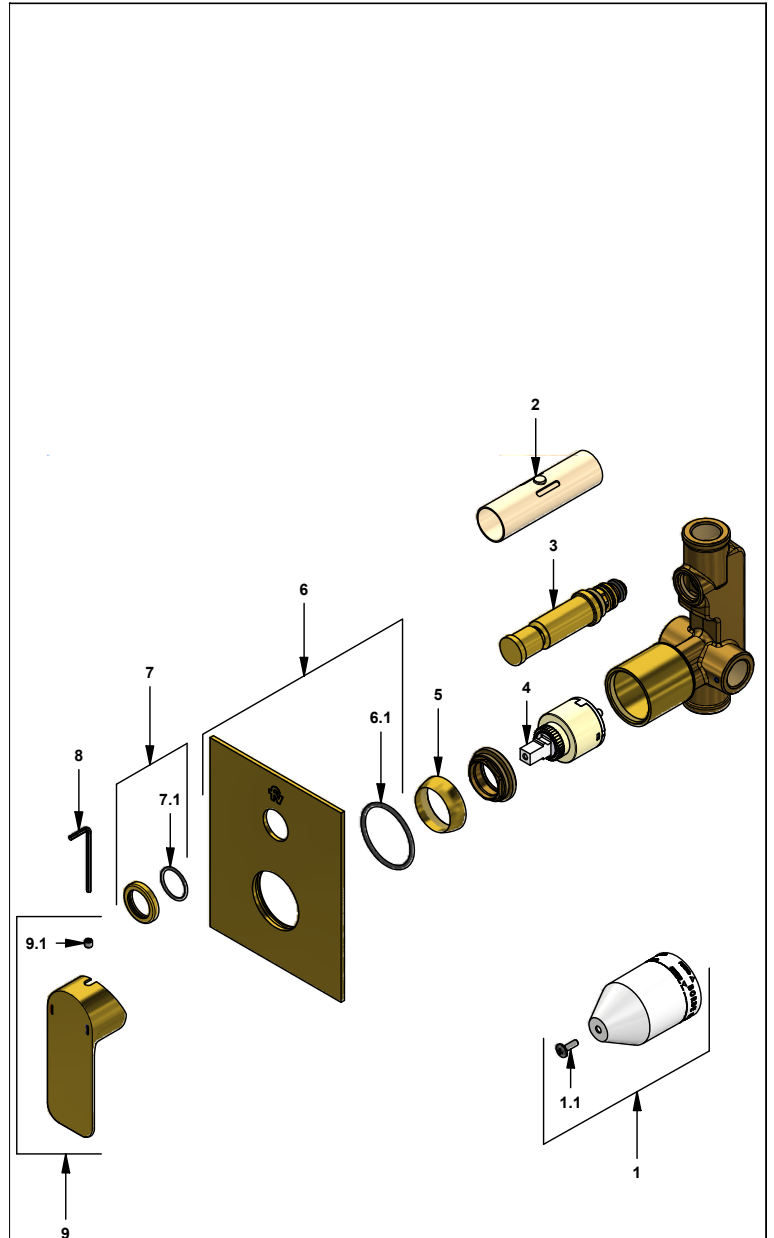

Juego mezclador monocomando para ducha y tina

Código: **E106.01.03.05/D9 BG**

Línea: **Coty (D9)**

COD.: **ACABADO:**
BG Brushed gold

Incluye:

LISTA DE REPUESTOS

| # | CÓDIGO | DESCRIPCIÓN |
|-----|-------------------|-------------------------------|
| 1 | 106.B1.26.02 | Proteccion plástica completa |
| 1.1 | 103.49.32 Ai | Tornillo cabeza tanque W5/32" |
| 2 | 106.B1.28 | Protección válvula |
| 3 | 106.B1.5.0 Bg | Válvula de transferencia |
| 4 | 182.14.25.0 | Cartucho cerámico monocomando |
| 5 | 181.L5.7 Bg | Capuchón |
| 6 | 106.D3.42E.0 Bg | Roseta completa |
| 6.1 | 106.D3.30 | O'ring D.I: 42; W: 2.8 |
| 7 | 106.D9.21.0 Bg | Anillo decorativo |
| 7.1 | 106.D9.33 | O'ring D.I.:20.2; W:1.9 |
| 8 | 106.19 | Llave hexagonal |
| 9 | 511.01.D9.14.0 Bg | Manija Coty completa |
| 9.1 | 411.L5.13 | Prisionero M5x0.8 |