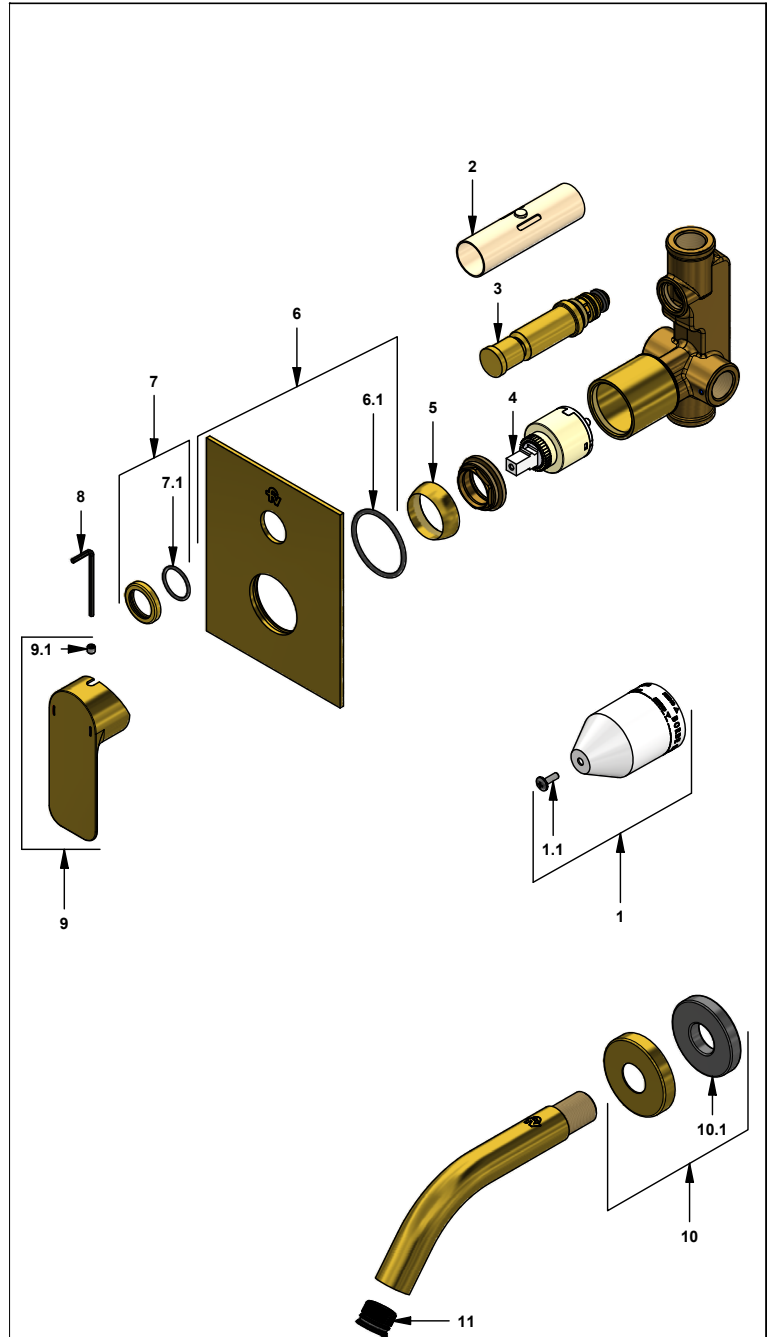

# Juego mezclador monocomando para ducha y pico para tina

Código: **E106.01.05/D9 BG**

Línea: **Coty (D9)**

**COD.:** ACABADO:  
BG Brushed gold

Incluye:

## LISTA DE REPUESTOS

#	CÓDIGO	DESCRIPCIÓN
1	106.B1.26.02	Proteccion plástica completa
1.1	103.49.32 Ai	Tornillo cabeza tanque W5/32"
2	106.B1.28	Protección válvula
3	106.B1.5.0 Bg	Válvula de transferencia
4	182.14.25.0	Cartucho cerámico monocomando
5	181.L5.7 Bg	Capuchón
6	106.D3.42E.0 Bg	Roseta completa
6.1	106.D3.30	O'ring D.I.: 42; W: 2.8
7	106.D9.21.0 Bg	Anillo decorativo
7.1	106.D9.33	O'ring D.I.:20.2; W:1.9
8	106.19	Llave hexagonal
9	511.01.D9.14.0 Bg	Manija Coty completa
9.1	411.L5.13	Prisionero M5x0.8
10	103.17.18A.0 Bg	Roseta
10.1	103.17.20	Empaque
11	207.B4.8.0	Restrictor