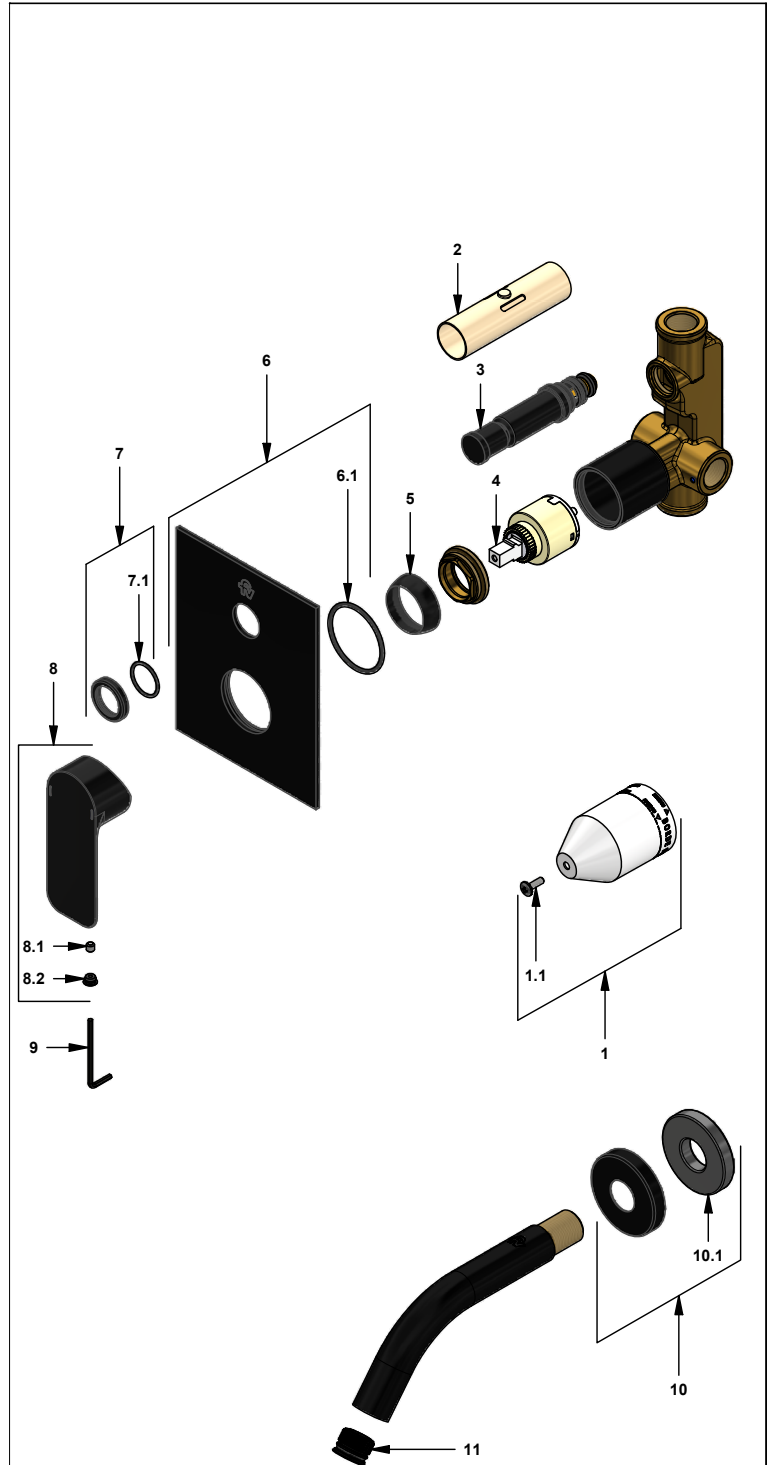

# Juego mezclador monocomando para ducha y pico para tina

Código: **E106.01.05/D9 NG**

Línea: **Coty (D9)**

**COD.:** **ACABADO:**

NG Negro

Incluye:

## LISTA DE REPUESTOS

#	CÓDIGO	DESCRIPCIÓN
1	106.B1.26.02	Proteccion plástica completa
1.1	103.49.32 Ai	Tornillo cabeza tanque W5/32"
2	106.B1.28	Protección válvula
3	106.B1.5.0 Ng	Válvula de transferencia
4	182.14.25.0	Cartucho cerámico monocomando
5	181.L5.7 Ng	Capuchón
6	106.D3.42E.0 Ng	Roseta completa
6.1	106.D3.30	O'ring D.I.: 42; W: 2.8
7	106.D9.21.0 Ng	Anillo decorativo
7.1	106.D9.33	O'ring D.I.:20.2; W:1.9
8	106.D9.14A.0 Ng	Manija Coty completa
8.1	411.L5.13	Prisionero M5x0.8
8.2	181.D3E.19	Tapón
9	106.19	Llave hexagonal
10	103.17.18A.0 Ng	Roseta
10.1	103.17.20	Empaque
11	207.B4.8.0	Restrictor