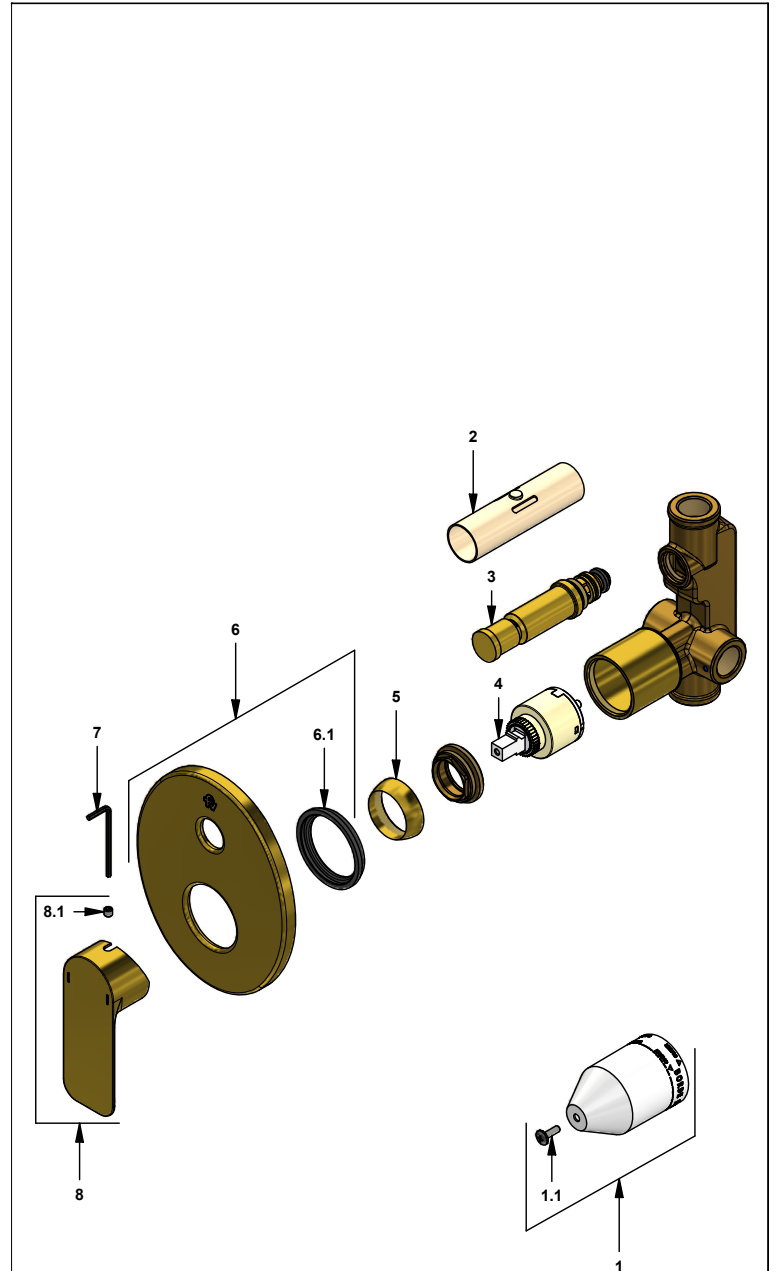

# Juego mezclador monocomando para ducha y tina

Código: **E106.03.05/D9 BG**

Línea: **Coty (D9)**

**COD.:** **ACABADO:**  
BG Brushed gold

Incluye:

## LISTA DE REPUESTOS

#	CÓDIGO	DESCRIPCIÓN
1	106.B1.26.02	Proteccion plástica completa
1.1	103.49.32 Ai	Tornillo cabeza tanque W5/32"
2	106.B1.28	Protección válvula
3	106.B1.5.0 Bg	Válvula de transferencia
4	182.14.25.0	Cartucho cerámico monocomando
5	181.L5.7 Bg	Capuchón
6	106.B1.13A.0 Bg	Roseta completa
6.1	108.B1.8	Empaque
7	106.19	Llave hexagonal
8	511.01.D9.14.0 Bg	Manija Coty completa
8.1	411.L5.13	Prisionero M5x0.8