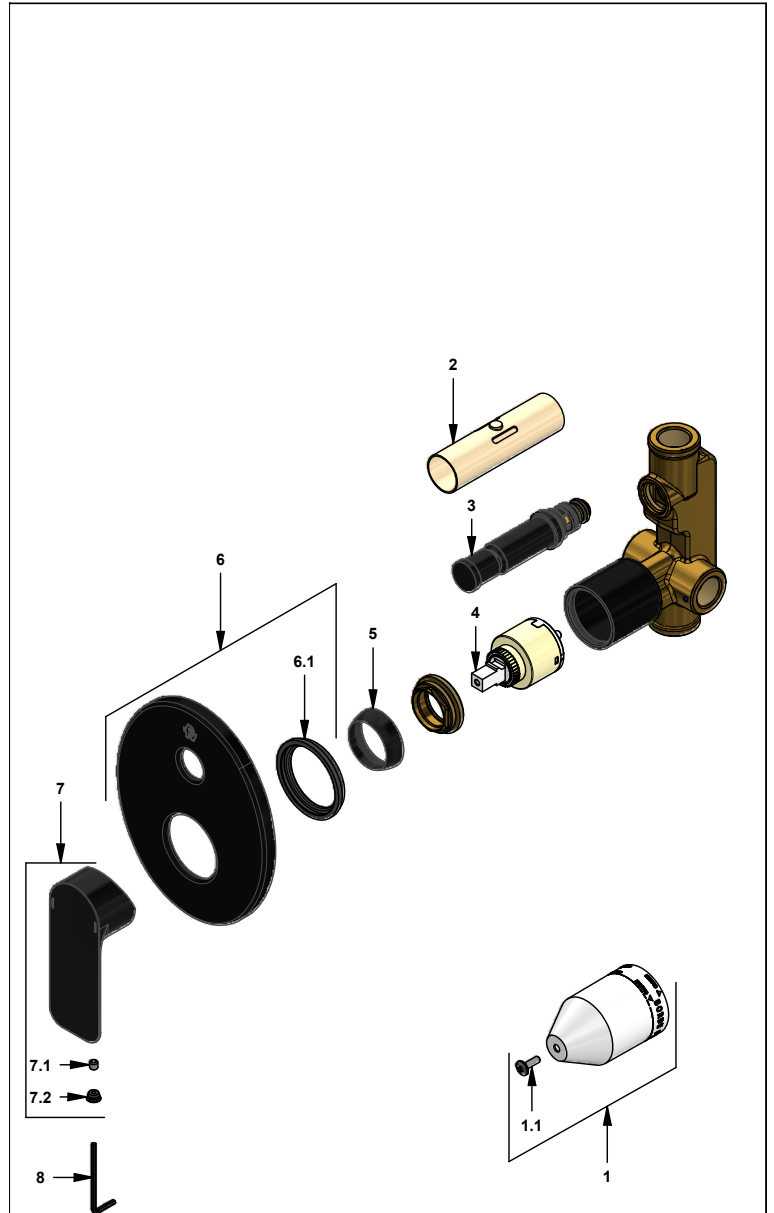

# Juego mezclador monocomando para ducha y tina

Código: **E106.03.05/D9 NG**

Línea: **Coty (D9)**

**COD.:** **ACABADO:**

NG Negro

Incluye:

## LISTA DE REPUESTOS

#	CÓDIGO	DESCRIPCIÓN
1	106.B1.26.02	Proteccion plástica completa
1.1	103.49.32 Ai	Tornillo cabeza tanque W5/32"
2	106.B1.28	Protección válvula
3	106.B1.5.0 Ng	Válvula de transferencia
4	182.14.25.0	Cartucho cerámico monocomando
5	181.L5.7 Ng	Capuchón
6	106.B1.13A.0 Ng	Roseta completa
6.1	108.B1.8	Empaque
7	106.D9.14A.0 Ng	Manija Coty completa
7.1	411.L5.13	Prisionero M5x0.8
7.2	181.D3E.19	Tapón
8	106.19	Llave hexagonal