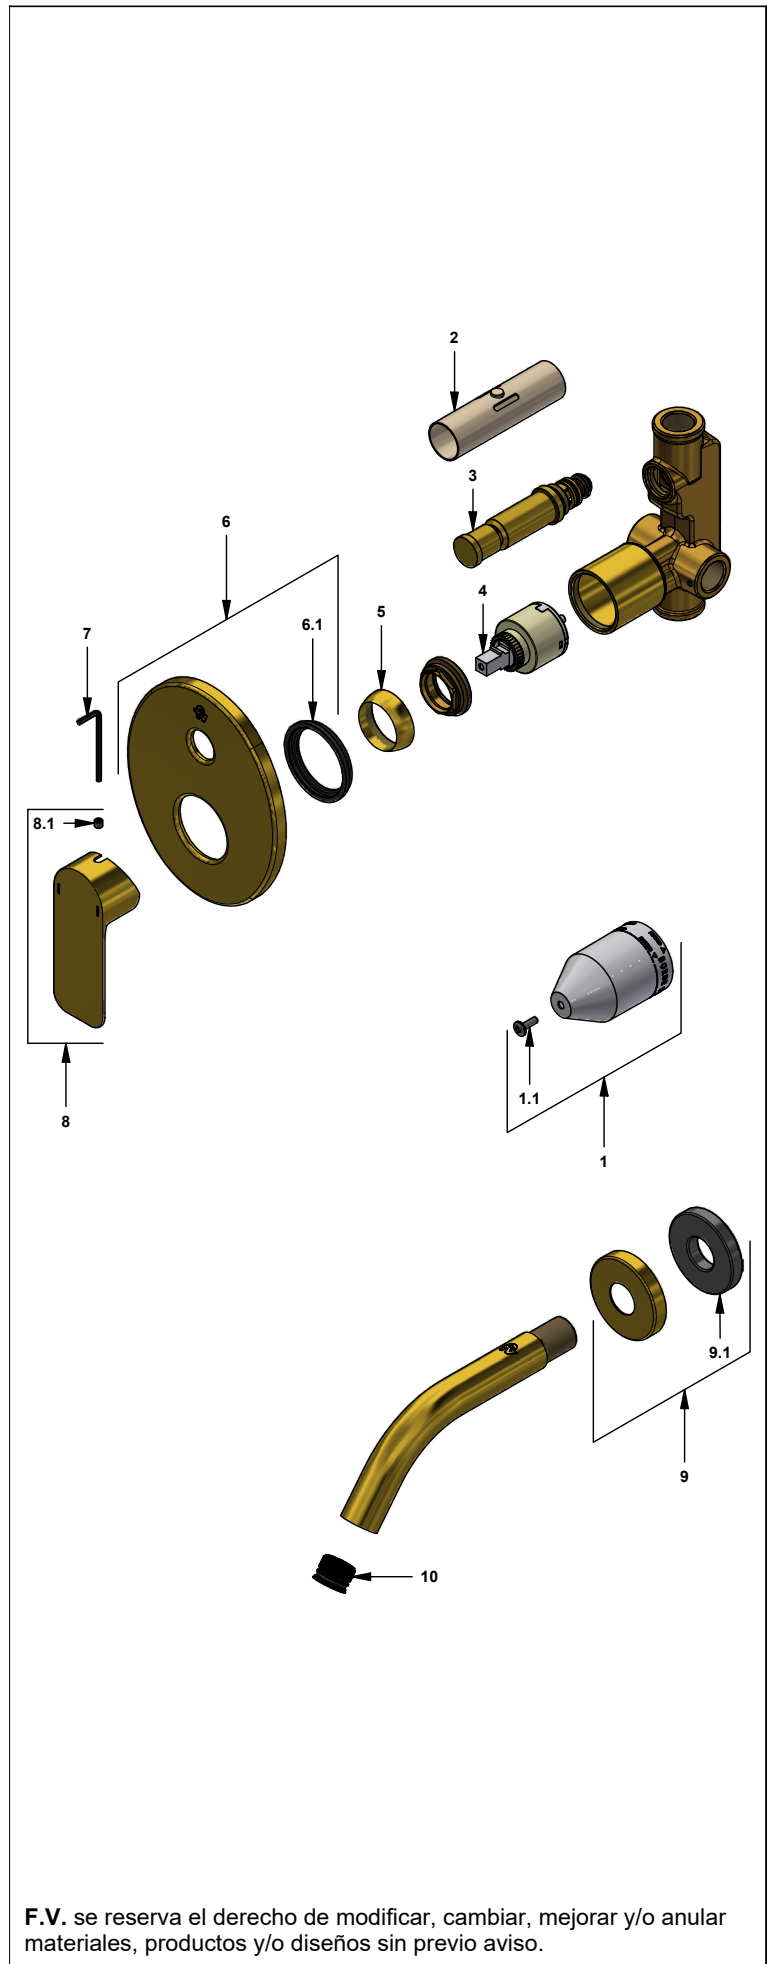

Juego mezclador monocomando para ducha y pico para tina

Código: **E106.05/D9 BG**

Línea: **Coty (D9)**

COD.: ACABADO:
BG Brushed gold

Incluye:

LISTA DE REPUESTOS

#	CÓDIGO	DESCRIPCIÓN
1	106.B1.26.02	Proteccion plástica completa
1.1	103.49.32 Ai	Tornillo cabeza tanque W5/32"
2	106.B1.28	Protección válvula
3	106.B1.5.0 Bg	Válvula de transferencia
4	182.14.25.0	Cartucho cerámico monocomando
5	181.L5.7 Bg	Capuchón
6	106.B1.13A.0 Bg	Roseta completa
6.1	108.B1.8	Empaque
7	106.19	Llave hexagonal
8	511.01.D9.14.0 Bg	Manija Coty completa
8.1	411.L5.13	Prisionero M5x0.8
9	103.17.18A.0 Bg	Roseta
9.1	103.17.20	Empaque
10	207.B4.8.0	Restrictor