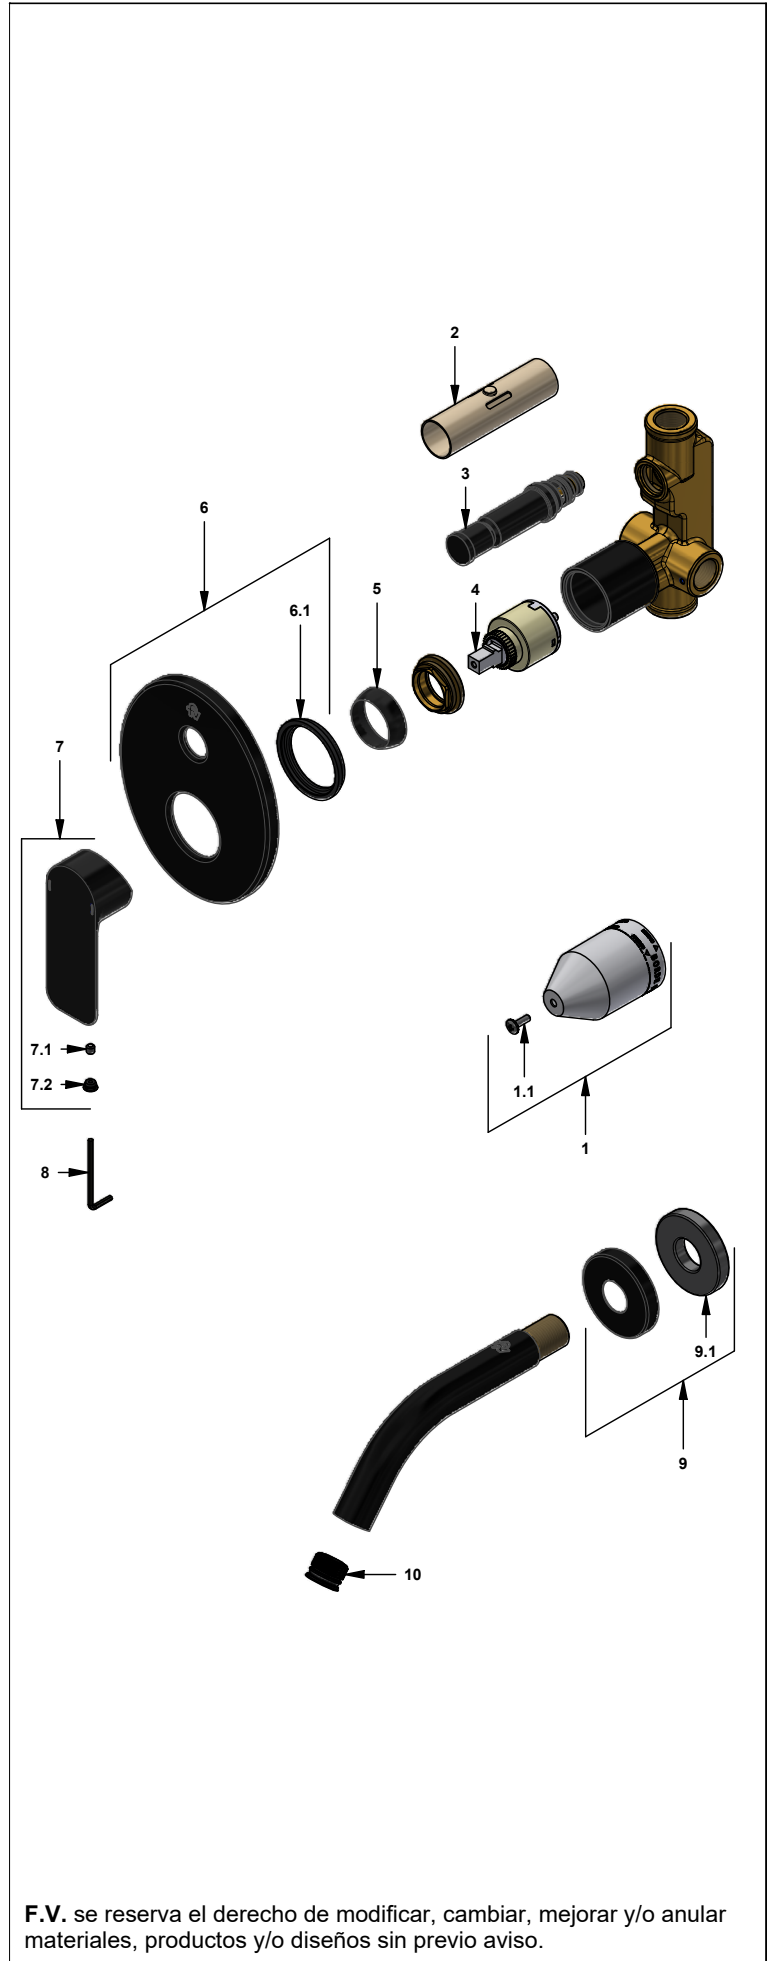

# Juego mezclador monocomando para ducha y pico para tina

Código: **E106.05/D9 NG**

Línea: **Coty (D9)**

**COD.:** **ACABADO:**

NG Negro

Incluye:

## LISTA DE REPUESTOS

#	CÓDIGO	DESCRIPCIÓN
1	106.B1.26.02	Proteccion plástica completa
1.1	103.49.32 Ai	Tornillo cabeza tanque W5/32"
2	106.B1.28	Protección válvula
3	106.B1.5.0 Ng	Válvula de transferencia
4	182.14.25.0	Cartucho cerámico monocomando
5	181.L5.7 Ng	Capuchón
6	106.B1.13A.0 Ng	Roseta completa
6.1	108.B1.8	Empaque
7	106.D9.14A.0 Ng	Manija Coty completa
7.1	411.L5.13	Prisionero M5x0.8
7.2	181.D3E.19	Tapón
8	106.19	Llave hexagonal
9	103.17.18A.0 Ng	Roseta
9.1	103.17.20	Empaque
10	207.B4.8.0	Restrictor