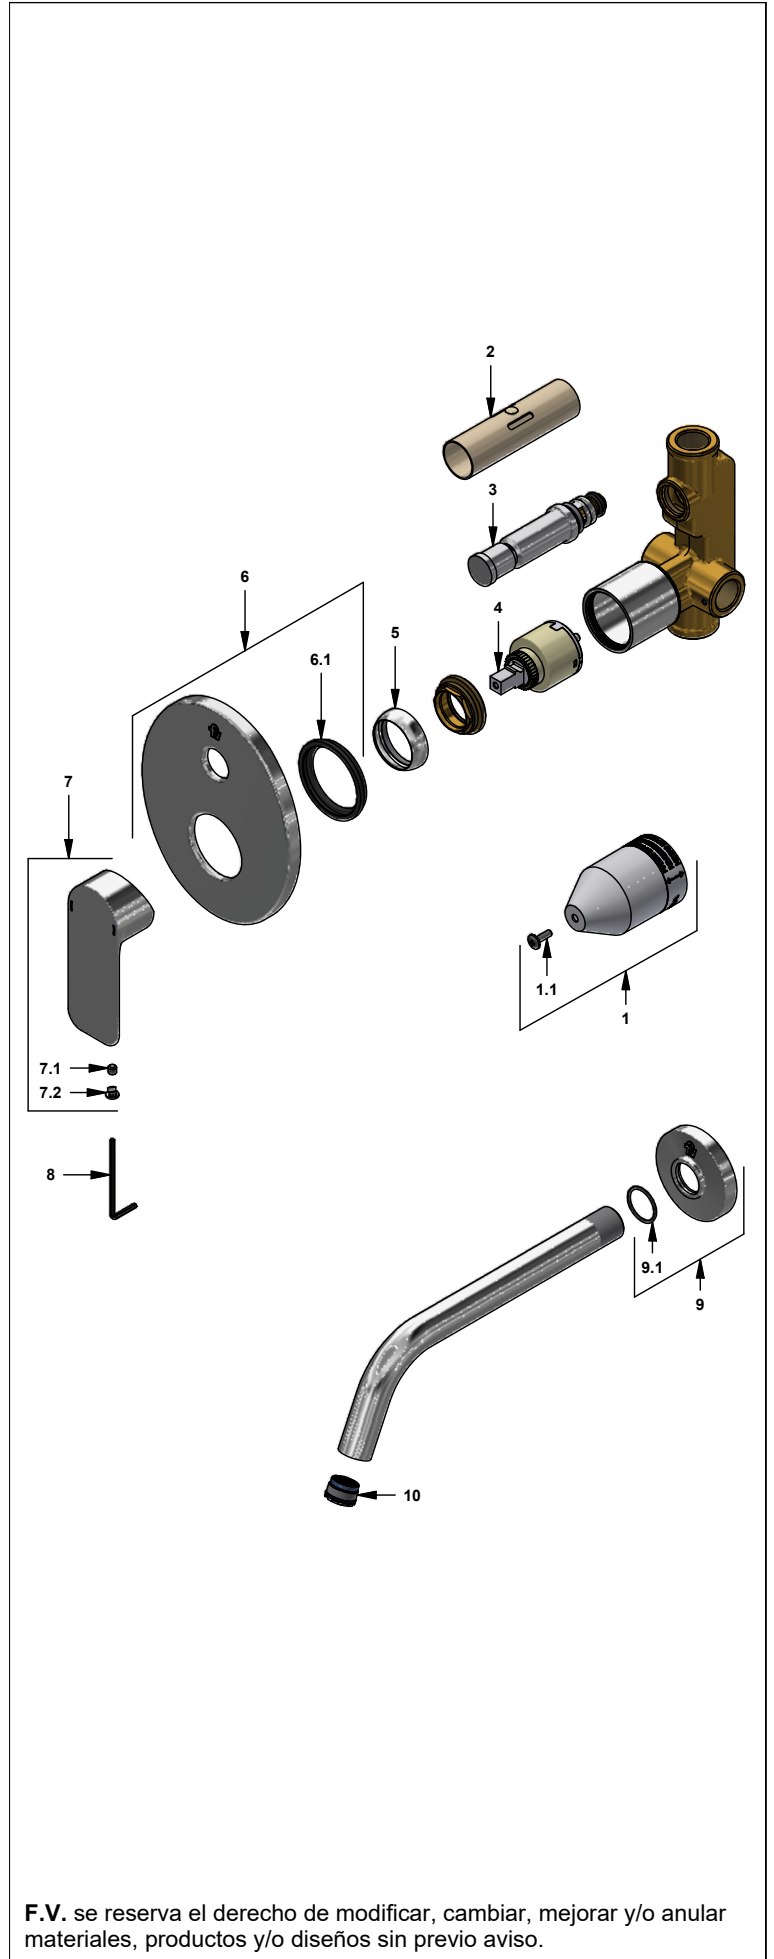

# Juego mezclador monocomando para ducha y pico para tina

Código: **E106.05/D9**

Línea: **Coty (D9)**

**COD.:** **ACABADO:**

CR Cromo

Incluye:

## LISTA DE REPUESTOS

#	CÓDIGO	DESCRIPCIÓN
1	106.B1.26.02	Proteccion plástica completa
1.1	103.49.32 Ai	Tornillo cabeza tanque W5/32"
2	106.B1.28	Protección válvula
3	106.B1.5.0	Válvula de transferencia
4	182.14.25.0	Cartucho cerámico monocomando
5	181.L5.7	Capuchón
6	106.B1.13A.0	Roseta completa
6.1	108.B1.8	Empaque
7	106.D9.14A.0	Manija Coty completa
7.1	411.L5.13	Prisionero M5x0.8
7.2	106.L6.14.1	Tapón
8	106.19	Llave hexagonal "Allen" B.LL.:2.5
9	196.04.06.18E.02	Roseta completa
9.1	201.26.8CN	O'ring D.I.:20.35; W:1.78
10	103.85.8.0	Aireador oculto coin slot