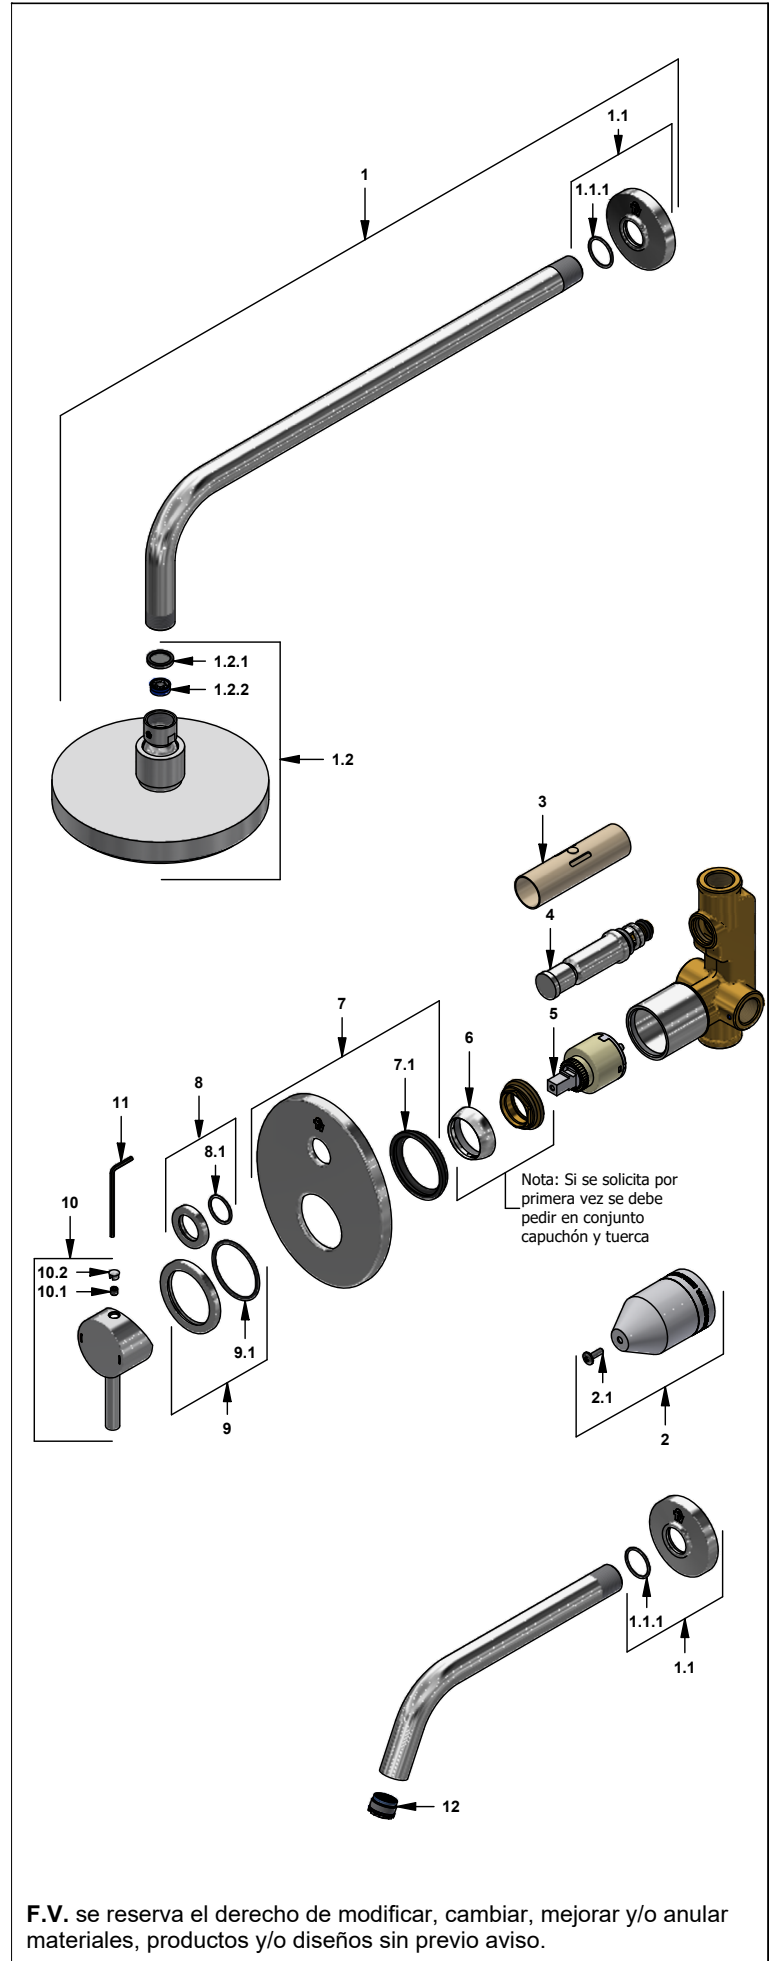

Juego monocomando para ducha y pico para tina

Código: **E106/06**

Línea: **Scala Lever (06)**

COD.: **ACABADO:**

CR Cromo

Incluye:

LISTA DE REPUESTOS

#	CÓDIGO	DESCRIPCIÓN
1	120.39.01	Ducha Libby completa
1.1	196.04.06.18E.02	Roseta completa
1.1.1	201.26.8CN	O'ring D.I:20.35; W:1.78
1.2	126.39.0	Cabeza de ducha
1.2.1	119.12.34	Filtro
1.2.2	120.85.27.0	Restrictor de caudal a 9.5 l/min
2	106.B1.26.02	Proteccion plástica completa
2.1	103.49.32 Ai	Tornillo cabeza tanque W5/32"
3	106.B1.28	Protección válvula
4	106.B1.5.0	Válvula de transferencia
5	182.14.25.0	Cartucho cerámico monocomando
6	181.L5.7A	Capuchón
7	106.B1.13A.0	Roseta completa
7.1	108.B1.8	Empaque
8	106.X5.21.02	Anillo decorativo con O'ring
8.1	103.41.11	O'ring D.I:18.77; W:1.78
9	106.39.24.02	Anillo decorativo con O'ring
9.1	201.26.9CN	O'ring D.I:40.94; W:2.62
10	181.06.14E.0	Manija Scala Lever completa
10.1	411.L5.13	Prisionero M5x0.8
10.2	181.39.16	Tapón
11	106.19	Llave hexagonal "Allen" B.LL:2.5
12	103.85.8.0	Aireador oculto coin slot