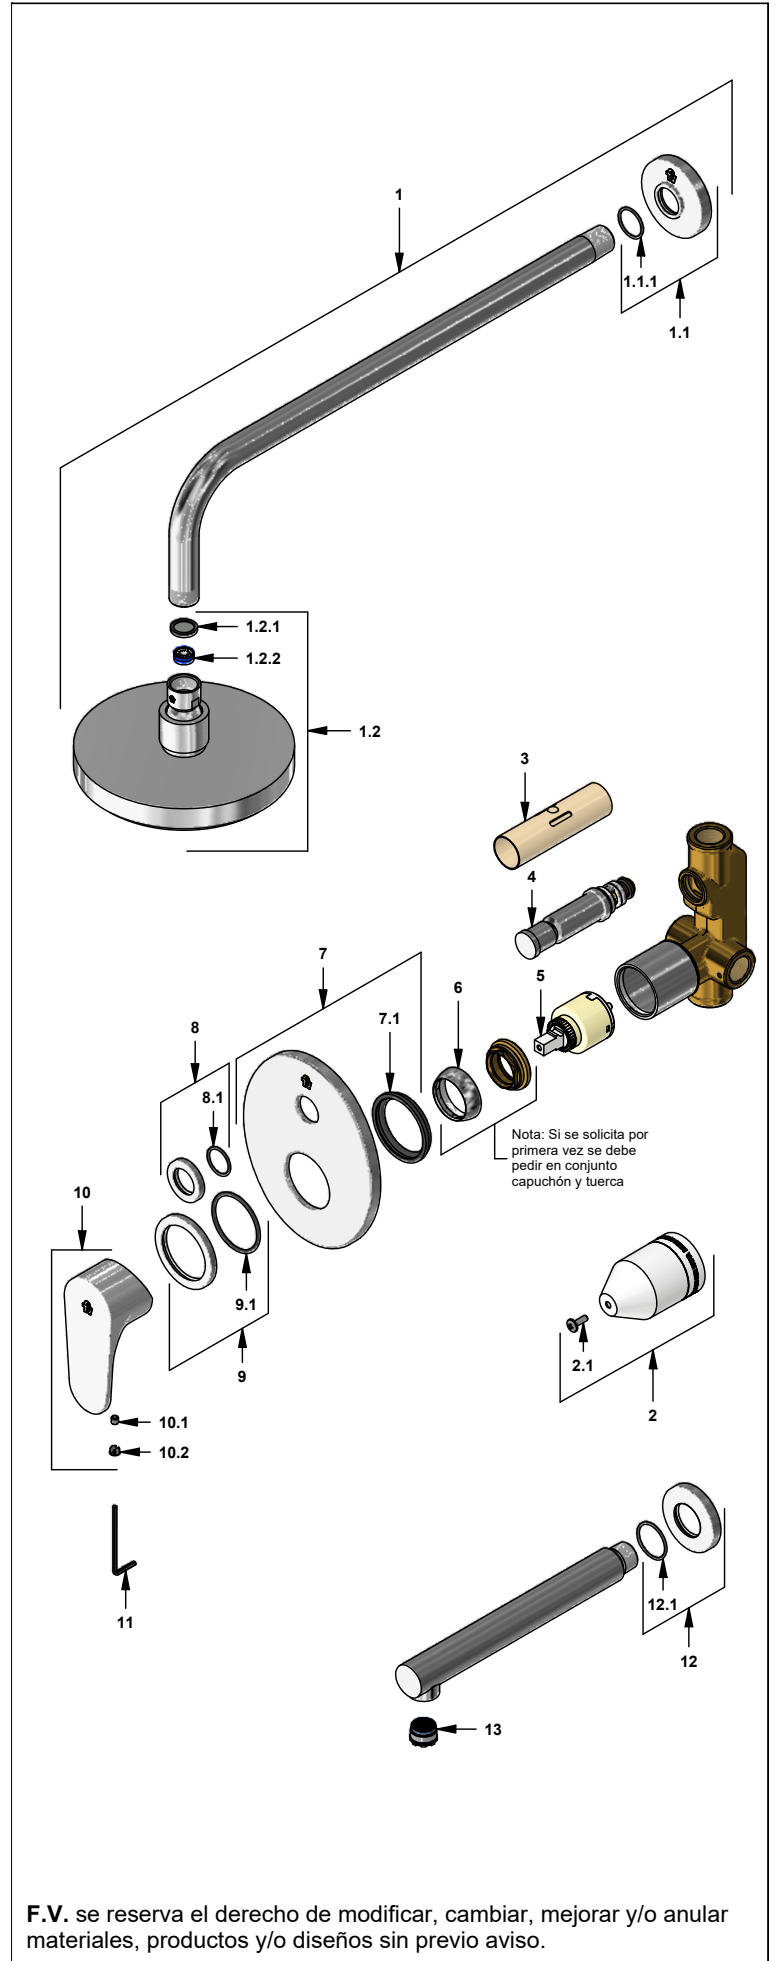

# Juego monocomando para ducha y pico para tina

Código: **E106/D3**

Línea: **Dalia (D3)**

**COD.:** **ACABADO:**

CR Cromo

Incluye:

## LISTA DE REPUESTOS

#	CÓDIGO	DESCRIPCIÓN
1	120.39.01	Ducha Libby completa
1.1	196.04.06.18E.02	Roseta completa
1.1.1	201.26.8CN	O'ring D.I:20.35; W:1.78
1.2	126.39.0	Cabeza de ducha
1.2.1	119.12.34	Filtro
1.2.2	120.85.27.0	Restrictor de caudal a 9.5 l/min
2	106.B1.26.02	Proteccion plástica completa
2.1	103.49.32 Ai	Tornillo cabeza tanque W5/32"
3	106.B1.28	Protección válvula
4	106.B1.5.0	Válvula de transferencia
5	182.14.25.0	Cartucho cerámico monocomando
6	181.L5.7A	Capuchón
7	106.B1.13A.0	Roseta completa
7.1	108.B1.8	Empaque
8	106.X5.21.02	Anillo decorativo con O'ring
8.1	103.41.11	O'ring D.I:18.77; W:1.78
9	106.39.24.02	Anillo decorativo con O'ring
9.1	201.26.9CN	O'ring D.I:40.94; W:2.62
10	181.D3.14.0	Manija Dalia completa
10.1	411.L5.13	Prisionero M5x0.8
10.2	182.D3.19	Tapón para manija
11	106.19	Llave hexagonal "Allen" B.LL:2.5
12	106.39.18C.02	Roseta con O'ring
12.1	241.24E	O'ring D.I:25.12; W:1.78
13	103.85.8.0	Aireador oculto coin slot