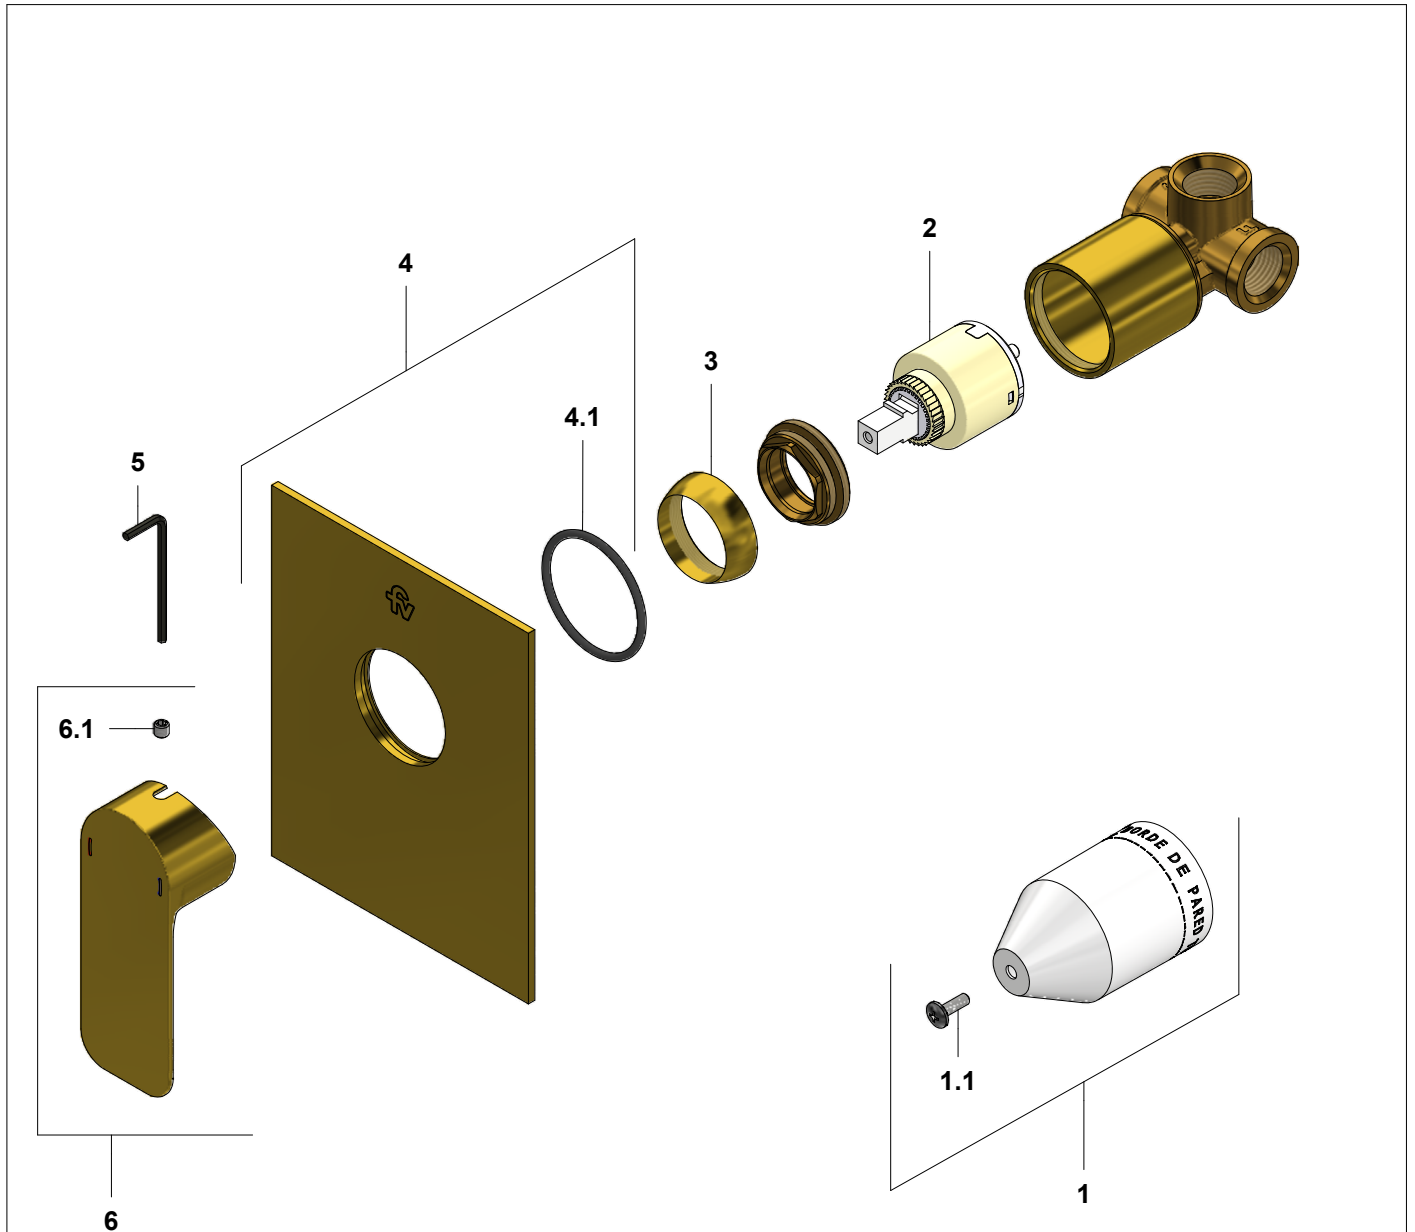

Juego mezclador monocomando para ducha

Código: **E108.01.05/D9 BG**

Línea: **Coty (D9)**

Acabados: **Brushed gold**

Nº	CÓDIGO	DESCRIPCIÓN
1	106.B1.26.02	Proteccion plástica completa
1.1	103.49.32 Ai	Tornillo cabeza tanque W5/32"
2	182.14.25.0	Cartucho cerámico monocomando
3	181.L5.7 Bg	Capuchón
4	108.D3.42E.0 Bg	Roseta completa
4.1	106.D3.30	O'ring D.I: 42; W: 2.8
5	106.19	Llave hexagonal "Allen" B.LL:2.5
6	511.01.D9.14.0 Bg	Manija Coty completa
6.1	411.L5.13	Prisionero M5x0.8