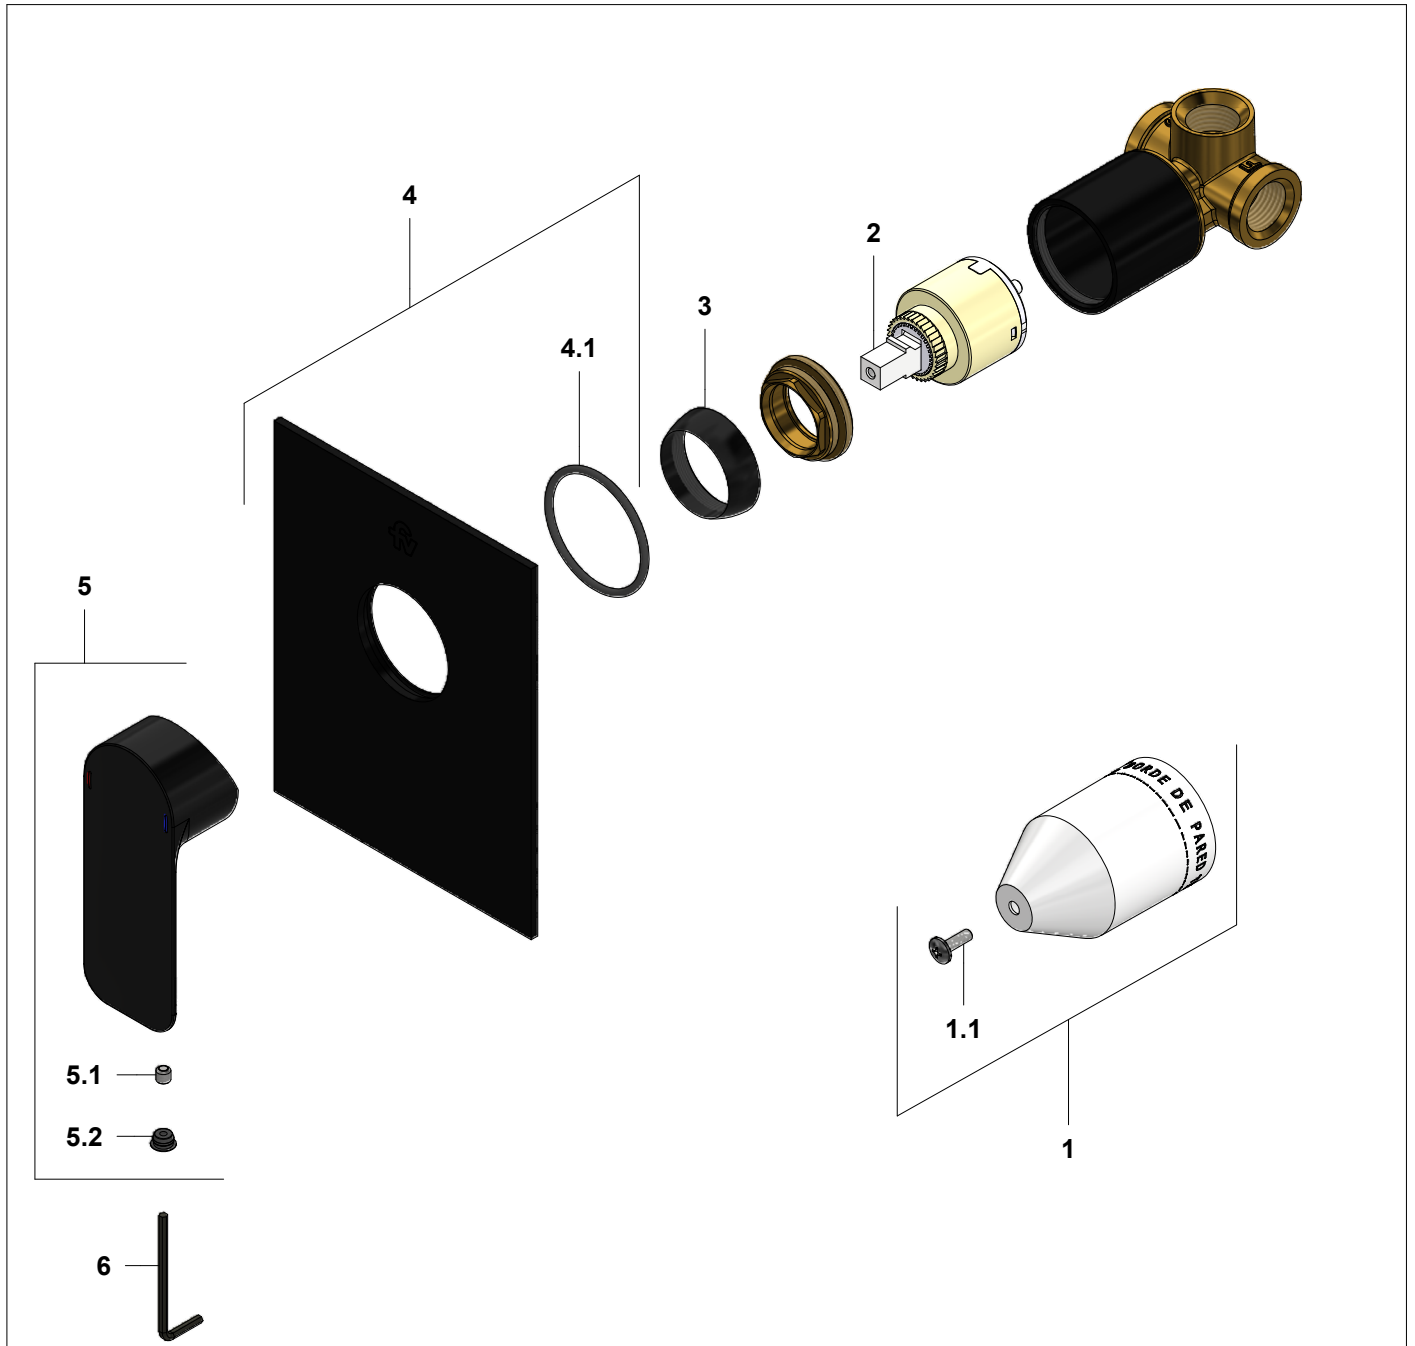

# Juego mezclador monocomando para ducha

Código: **E108.01.05/D9 NG**

Línea: **Coty (D9)**

Acabados: **Negro**

**NG**

N°	CÓDIGO	DESCRIPCIÓN
1	106.B1.26.02	Proteccion plástica completa
1.1	103.49.32 Ai	Tornillo cabeza tanque W5/32"
2	182.14.25.0	Cartucho cerámico monocomando
3	181.L5.7 Ng	Capuchón
4	108.D3.42E.0 Ng	Roseta completa
4.1	106.D3.30	O'ring D.I: 42; W: 2.8
5	106.D9.14A.0 Ng	Manija Coty completa
5.1	411.L5.13	Prisionero M5x0.8
5.2	181.D3E.19	Tapón
6	106.19	Llave hexagonal "Allen" B.LL:2.5