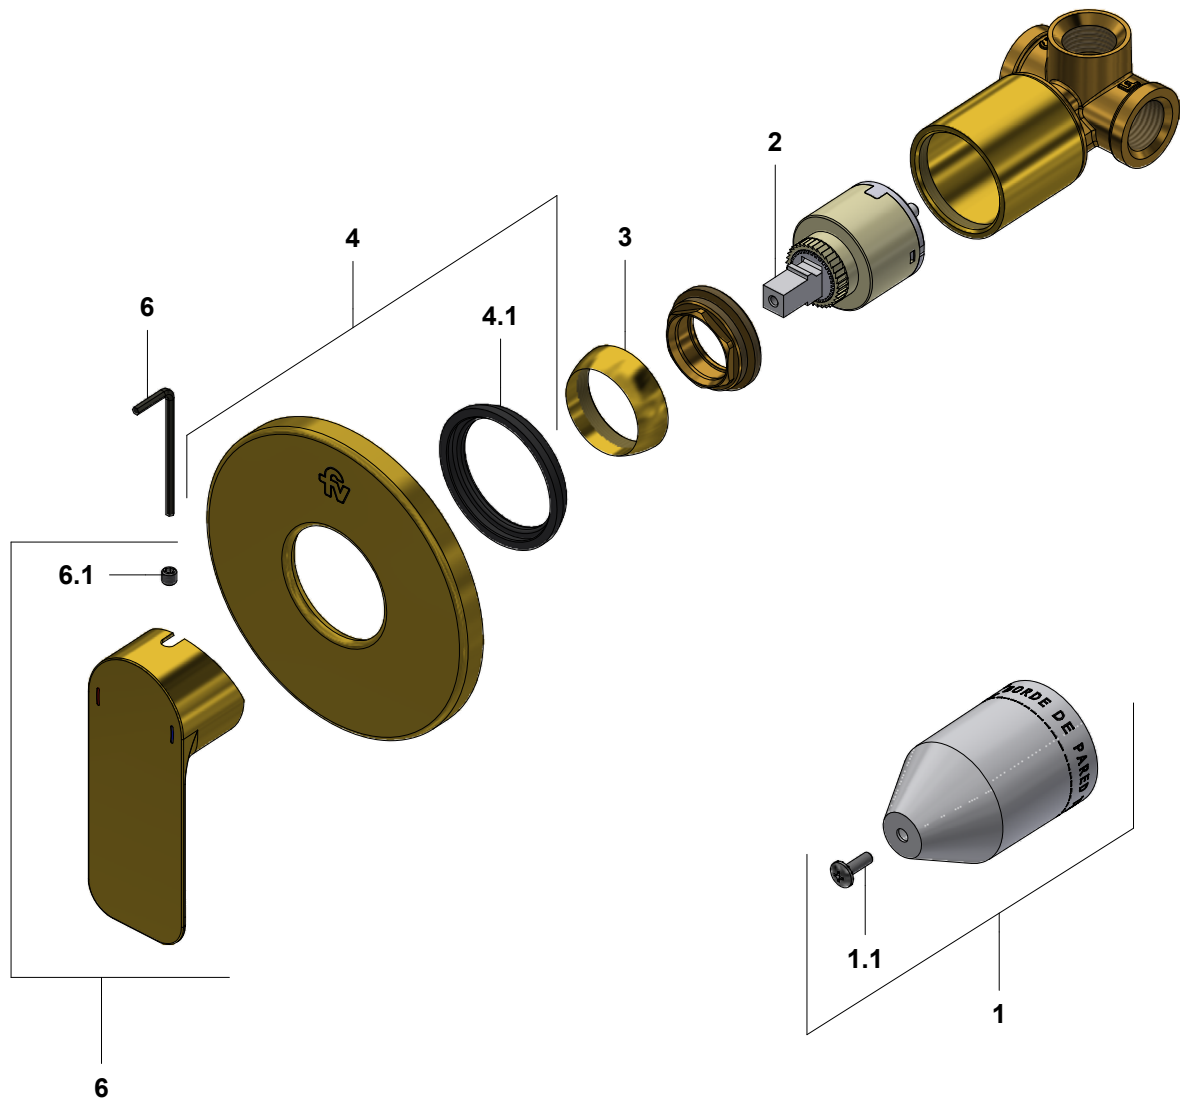

Juego mezclador monocomando para ducha

Código: **E108.05/D9 BG**

Línea: **Coty (D9)**

Acabados: **Brushed gold**

Nº	CÓDIGO	DESCRIPCIÓN
1	106.B1.26.02	Proteccion plástica completa
1.1	103.49.32 Ai	Tornillo cabeza tanque W5/32"
2	182.14.25.0	Cartucho cerámico monocomando
3	181.L5.7 Bg	Capuchón
4	108.39.13A.0 Bg	Roseta completa
4.1	108.B1.8	Empaque
6	106.19	Llave hexagonal "Allen" B.LL:2.5
6	511.01.D9.14.0 Bg	Manija Coty completa
6.1	411.L5.13	Prisionero M5x0.8