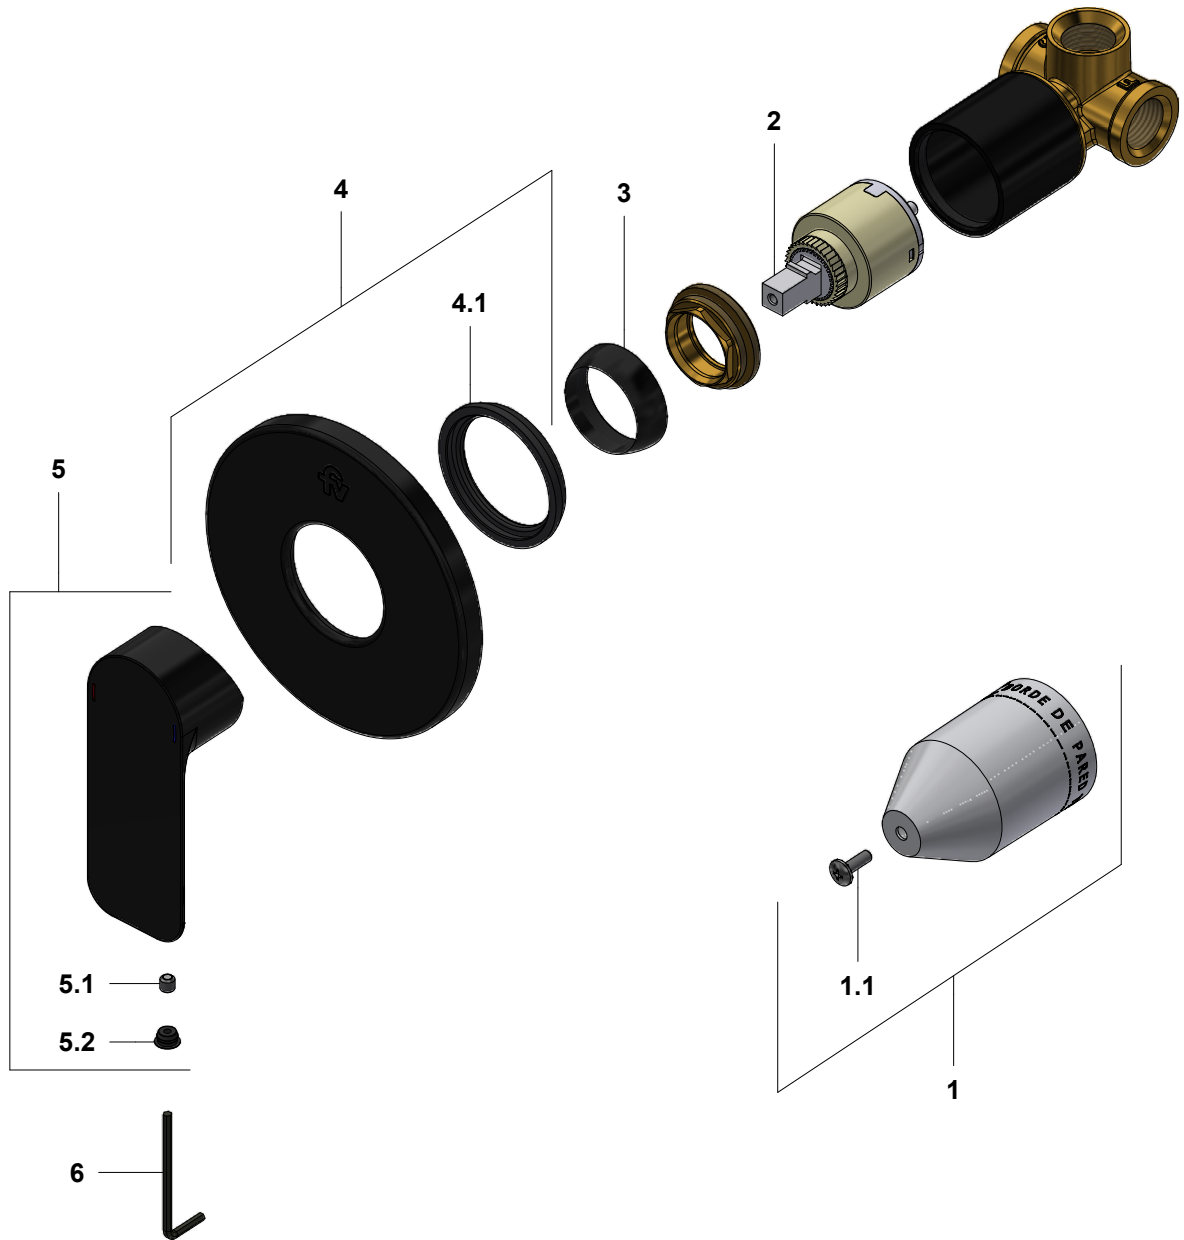

Juego mezclador monocomando para ducha

Código: **E108.05/D9 NG**

Línea: **Coty (D9)**

Acabados: **Negro**

NG

N°	CÓDIGO	DESCRIPCIÓN
1	106.B1.26.02	Proteccion plástica completa
1.1	103.49.32 Ai	Tornillo cabeza tanque W5/32"
2	182.14.25.0	Cartucho cerámico monocomando
3	181.L5.7 Ng	Capuchón
4	108.39.13A.0 Ng	Roseta completa
4.1	108.B1.8	Empaque
5	106.D9.14A.0 Ng	Manija Coty completa
5.1	411.L5.13	Prisionero M5x0.8
5.2	181.D3E.19	Tapón
6	106.19	Llave hexagonal "Allen" B.LL:2.5