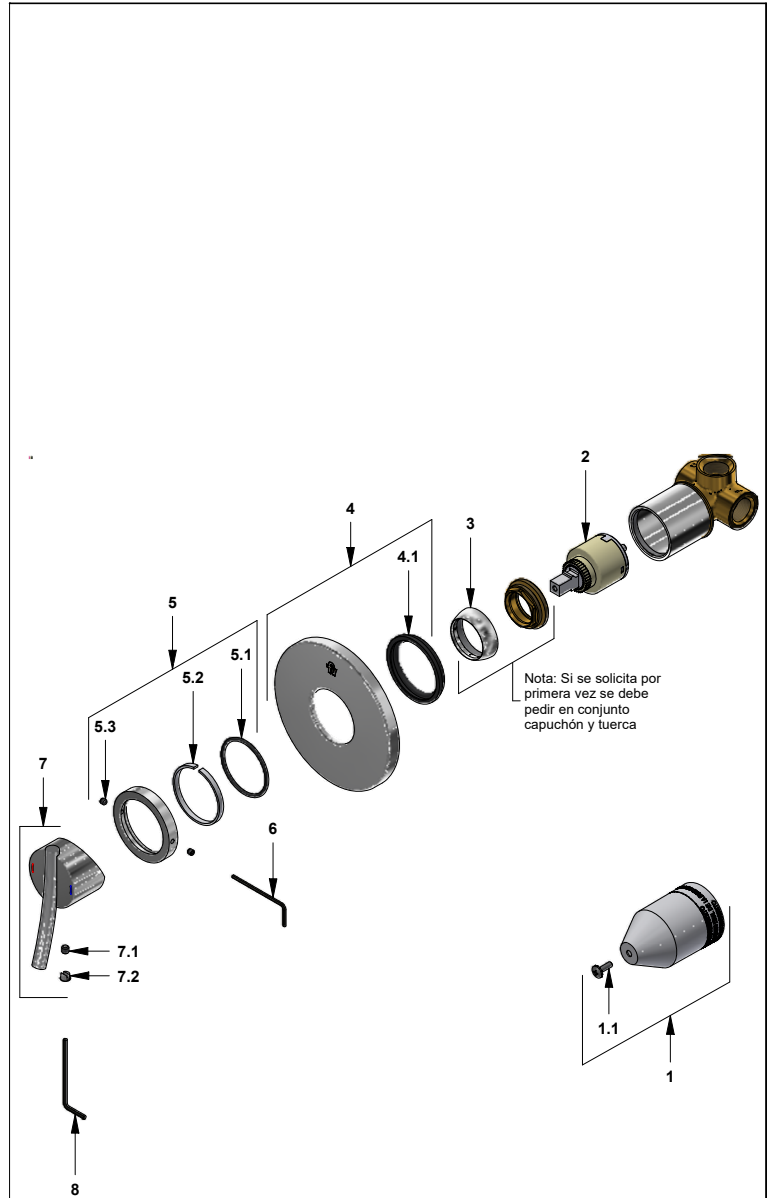

Juego mezclador monocomando para ducha

Código: **E108.05/39**

Línea: **Libby (39)**

COD.: ACABADO:

CR Cromo
CRN Cromo Negro

Incluye:

LISTA DE REPUESTOS

#	CÓDIGO	DESCRIPCIÓN
1	106.B1.26.02	Proteccion plástica completa
1.1	103.49.32 Ai	Tornillo cabeza tanque W5/32"
2	182.14.25.0	Cartucho cerámico monocomando
3	181.L5.7A	Capuchón
4	108.39.13.0	Roseta
4.1	108.B1.8	Empaque
5	206.39.24.02	Anillo decorativo armado
5.1	201.26.9CN	O'ring D.I.:40.94; W:2.62
5.2	206.39.26	Arandela antifricción
5.3	F.V901224	Prisionero cilíndrico M4x0,7
6	F.V901229	Llave hexagonal "Allen" B.LL:2
7	206.39.14A.0	Manija Libby completa
7.1	411.L5.13	Prisionero M5x0.8
7.2	181.39.16	Tapón
8	106.19	Llave hexagonal "Allen" B.LL:2.5

Nota: Manija (7) tiene dos acabados, CR y CRN.

F.V. se reserva el derecho de modificar, cambiar, mejorar y/o anular materiales, productos y/o diseños sin previo aviso.