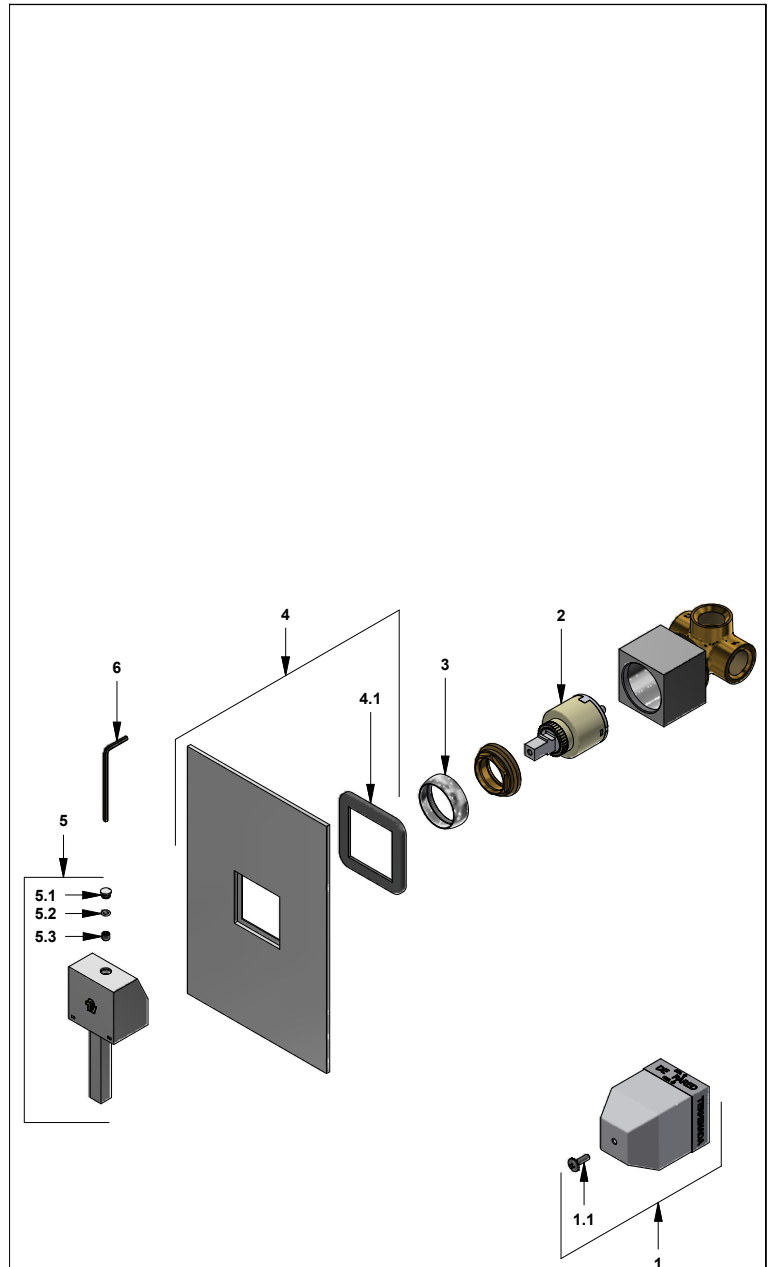

# Juego mezclador monocomando para ducha

Código: **E108.05/85**

Línea: **Dominic (85)**

**COD.:** **ACABADO:**

CR Cromo

Incluye: • Placa cuadrada

## LISTA DE REPUESTOS

#	CÓDIGO	DESCRIPCIÓN
1	108.X5.26.0.03	Protección plástica para monocomando
1.1	103.49.32 Ai	Tornillo cabeza tanque W5/32"
2	182.14.25.0	Cartucho cerámico monocomando
3	181.X5.7	Capuchón
4	108.85.13.0	Roseta completa
4.1	108.X5.34	Empaque
5	181.85.14A.0	Manija completa
5.1	181.85.19	Tapón
5.2	182.85.18	O'ring D.I:13.4; W:1.3
5.3	411.L5.13	Prisionero M5x0.8
6	106.19	Llave hexagonal "Allen" B.LL:2.5