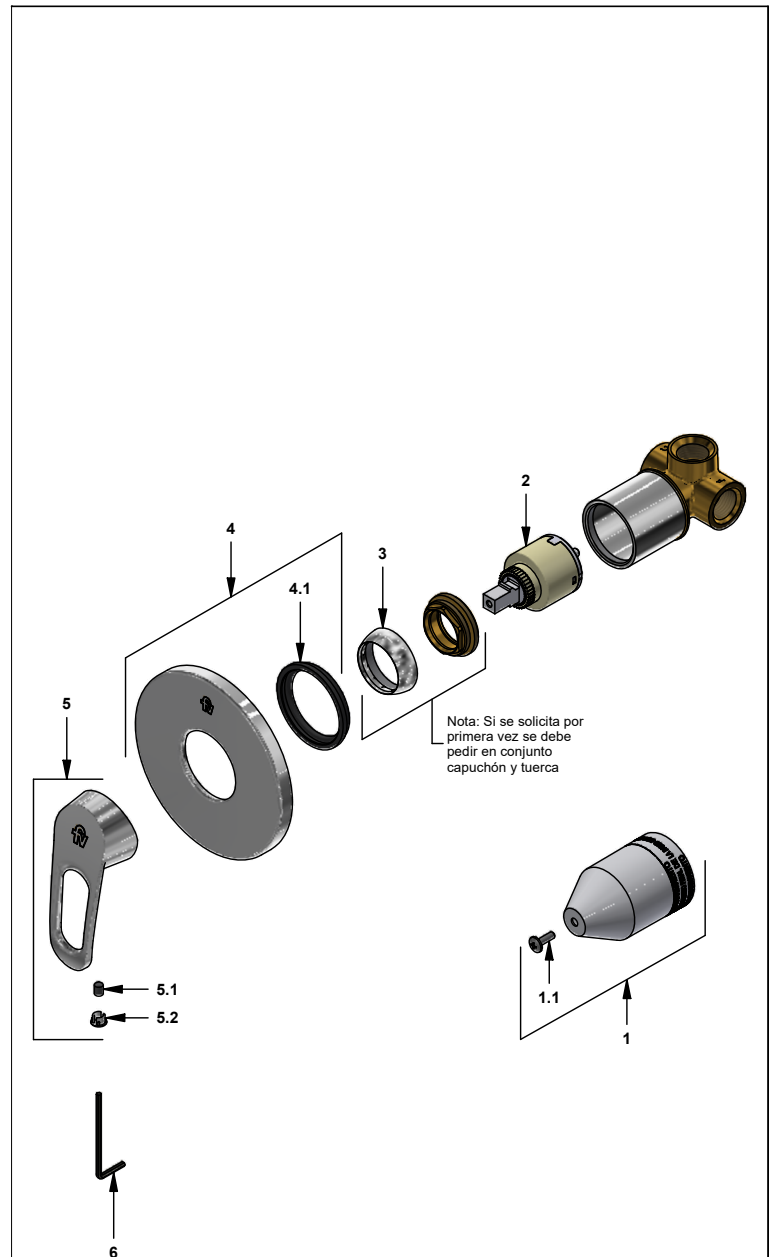

Juego mezclador monocomando para ducha

Código: **E108.05/B1**

Línea: **Arizona (B1)**

COD.: **ACABADO:**

CR Cromo

Incluye:

LISTA DE REPUESTOS

#	CÓDIGO	DESCRIPCIÓN
1	106.B1.26.02	Proteccion plástica completa
1.1	103.49.32 Ai	Tornillo cabeza tanque W5/32"
2	182.14.25.0	Cartucho cerámico monocomando
3	181.L5.7A	Capuchón
4	108.39.13.0	Roseta
4.1	108.B1.8	Empaque
5	411.B1.14.0	Manija Arizona completa
5.1	181.B1.13	Prisionero M5x0,8
5.2	182.B1.19	Tapón para manija
6	106.19	Llave hexagonal "Allen" B.LL:2,5