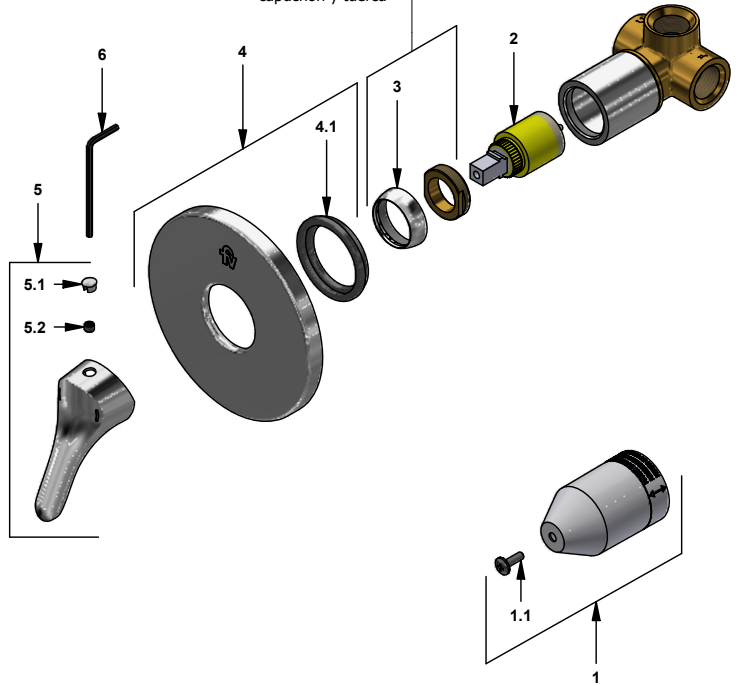

LISTA DE REPUESTOS

#	CÓDIGO	DESCRIPCIÓN
1	108.71.26.02	Proteccion plástica completa
1.1	103.49.32 Ai	Tornillo cabeza tanque W5/32"
2	511.02.06.25.0	Cartucho cerámico monocomando
3	181.B3E.7	Capuchón
4	108.71.13.0	Roseta
4.1	108.71.8	Empaque
5	181.B3E.14.0	Manija Flow completa
5.1	181.39.16	Tapón
5.2	160.70.9	Prisionero M5 x 4
6	106.19	Llave hexagonal "Allen" B.LL:2.5

Nota: Si se solicita por primera vez se debe pedir en conjunto capuchón y tuerca