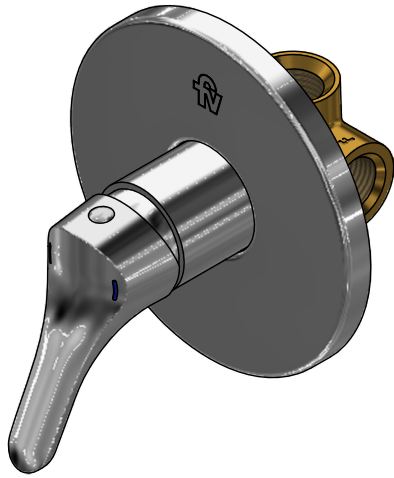

# Juego mezclador monocomando para ducha

Código: **E108.05/B3E**

Línea: **Flow (B3E)**

**COD.:** **ACABADO:**

CR Cromo

Incluye:

## LISTA DE REPUESTOS

#	CÓDIGO	DESCRIPCIÓN
1	108.71.26.02	Proteccion plástica completa
1.1	103.49.32 Ai	Tornillo cabeza tanque W5/32"
2	511.02.06.25.0	Cartucho cerámico monocomando
3	181.B3E.7	Capuchón
4	108.71.13.0	Roseta
4.1	108.71.8	Empaque
5	181.B3E.14.0	Manija Flow completa
5.1	181.39.16	Tapón
5.2	160.70.9	Prisionero M5 x 4
6	106.19	Llave hexagonal "Allen" B.LL:2.5