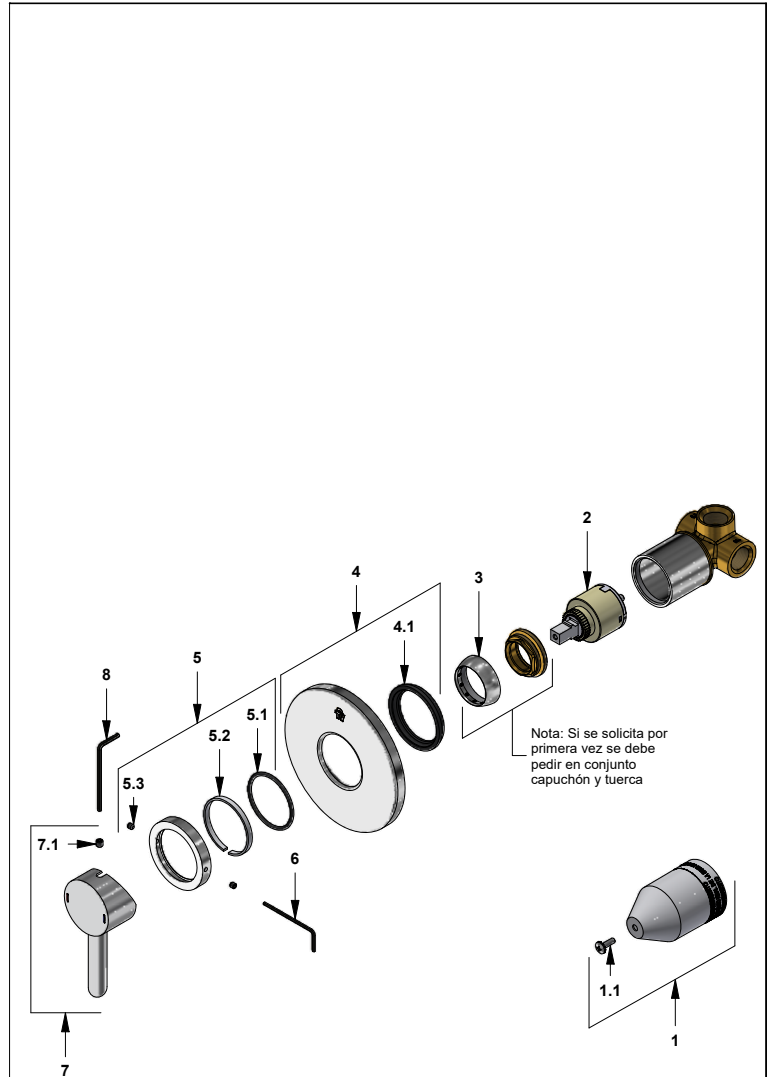

Juego mezclador monocomando para ducha

Código: **E108.05/D6**

Línea: **Elipsis (D6)**

COD.: **ACABADO:**

CR Cromo

Incluye:

LISTA DE REPUESTOS

#	CÓDIGO	DESCRIPCIÓN
1	106.B1.26.02	Proteccion plástica completa
1.1	103.49.32 Ai	Tornillo cabeza tanque W5/32"
2	182.14.25.0	Cartucho cerámico monocomando
3	181.L5.7A	Capuchón
4	108.39.13.0	Roseta
4.1	108.B1.8	Empaque
5	206.39.24.02	Anillo decorativo armado
5.1	201.26.9CN	O'ring D.I.:40.94; W:2.62
5.2	206.39.26	Arandela antifricción
5.3	F.V901224	Prisionero cilíndrico M4x0,7
6	F.V901229	Llave hexagonal "Allen" B.LL:2
7	181.D6.14A.0	Manija Elipsis completa
7.1	411.L5.13	Prisionero M5x0.8
8	106.19	Llave hexagonal "Allen" B.LL:2.5