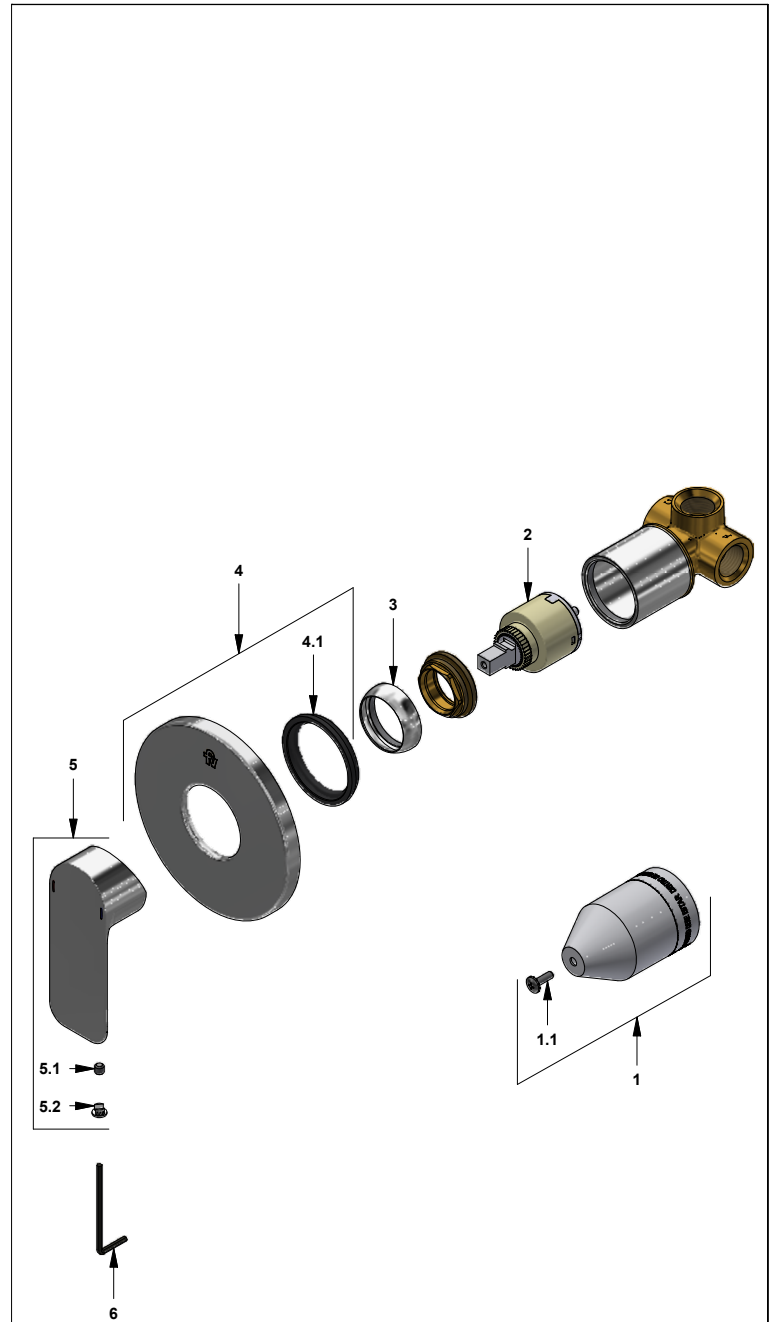

# Juego mezclador monocomando para ducha

Código: **E108.05/D9**

Línea: **Coty (D9)**

**COD.:** **ACABADO:**

CR Cromo

Incluye:

## LISTA DE REPUESTOS

#	CÓDIGO	DESCRIPCIÓN
1	106.B1.26.02	Proteccion plástica completa
1.1	103.49.32 Ai	Tornillo cabeza tanque W5/32"
2	182.14.25.0	Cartucho cerámico monocomando
3	181.L5.7	Capuchón
4	108.39.13.0	Roseta
4.1	108.B1.8	Empaque
5	106.D9.14A.0	Manija Coty completa
5.1	411.L5.13	Prisionero M5x0.8
5.2	106.L6.14.1	Tapón
6	106.19	Llave hexagonal "Allen" B.LL.2.5