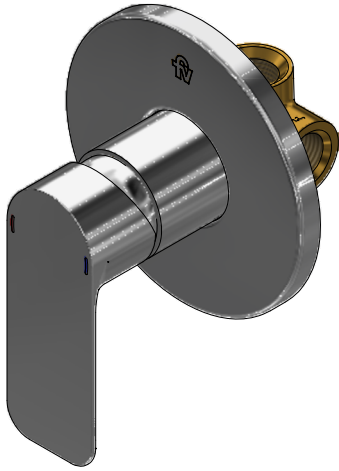

# Juego mezclador monocomando para ducha

Código: **E108.05/D9**

Línea: **Coty (D9)**

**COD.:** **ACABADO:**

CR Cromo

Incluye:

## LISTA DE REPUESTOS

#	CÓDIGO	DESCRIPCIÓN
1	106.B1.26.02	Proteccion plástica completa
1.1	103.49.32 Ai	Tornillo cabeza tanque W5/32"
2	182.14.25.0	Cartucho cerámico monocomando
3	181.L5.7	Capuchón
4	108.39.13.0	Roseta
4.1	108.B1.8	Empaque
5	106.D9.14A.0	Manija Coty completa
5.1	411.L5.13	Prisionero M5x0.8
5.2	106.L6.14.1	Tapón
6	106.19	Llave hexagonal "Allen" B.LL.2.5