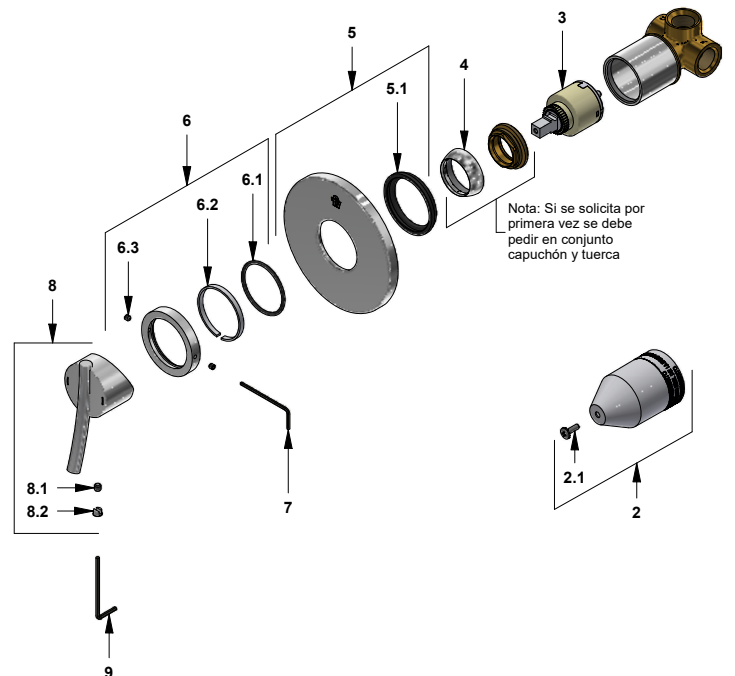

Juego monocomando para ducha

Código: **E108/39**

Línea: **Libby (39)**

COD.: ACABADO:

- CR Cromo
- CRN Cromo Negro

Incluye:

LISTA DE REPUESTOS

#	CÓDIGO	DESCRIPCIÓN
1	120.39.01	Ducha Libby completa
1.1	196.04.06.18E.02	Roseta completa
1.1.1	201.26.8CN	O'ring D.I.:20.35; W:1.78
1.2	126.39.0	Cabeza de ducha
1.2.1	119.12.34	Filtro
1.2.2	120.85.27.0	Restrictor de caudal a 9.5 l/min
2	106.B1.26.02	Proteccion plástica completa
2.1	103.49.32 Ai	Tornillo cabeza tanque W5/32"
3	182.14.25.0	Cartucho cerámico monocomando
4	181.L5.7A	Capuchón
5	108.39.13.0	Roseta completa
5.1	108.B1.8	Empaque
6	206.39.24.02	Anillo decorativo armado
6.1	201.26.9CN	O'ring D.I.:40.94; W:2.62
6.2	206.39.26	Arandela antifricción
6.3	F.V901224	Prisionero cilíndrico M4x0,7
7	F.V901229	Llave hexagonal "Allen" B.LL.:2
8	206.39.14A.0	Manija Libby completa
8.1	411.L5.13	Prisionero M5x0.8
8.2	181.39.16	Tapón
9	106.19	Llave hexagonal "Allen" B.LL.:2.5

Nota: Si se solicita por primera vez se debe pedir en conjunto capuchón y tuerca

Nota: Manija (8) tiene dos acabados, CR y CRN.

F.V. se reserva el derecho de modificar, cambiar, mejorar y/o anular materiales, productos y/o diseños sin previo aviso.