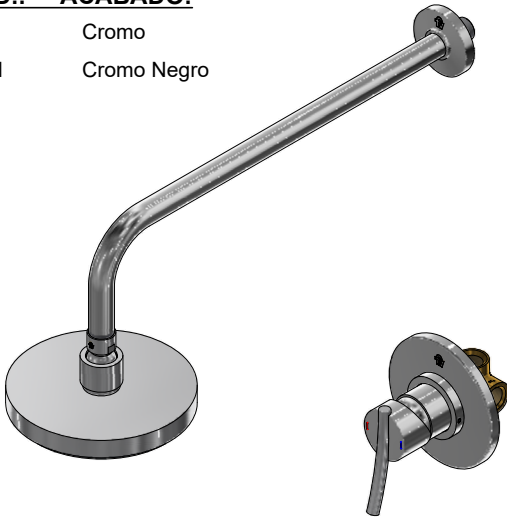

Juego monocomando para ducha

Código: **E108/39**

Línea: **Libby (39)**

COD.: ACABADO:

- CR Cromo
- CRN Cromo Negro

Incluye:

LISTA DE REPUESTOS

#	CÓDIGO	DESCRIPCIÓN
1	120.39.01	Ducha Libby completa
1.1	196.04.06.18E.02	Roseta completa
1.1.1	201.26.8CN	O'ring D.I.:20.35; W:1.78
1.2	126.39.0	Cabeza de ducha
1.2.1	119.12.34	Filtro
1.2.2	120.85.27.0	Restrictor de caudal a 9.5 l/min
2	106.B1.26.02	Proteccion plástica completa
2.1	103.49.32 Ai	Tornillo cabeza tanque W5/32"
3	182.14.25.0	Cartucho cerámico monocomando
4	181.L5.7A	Capuchón
5	108.39.13.0	Roseta completa
5.1	108.B1.8	Empaque
6	206.39.24.02	Anillo decorativo armado
6.1	201.26.9CN	O'ring D.I.:40.94; W:2.62
6.2	206.39.26	Arandela antifricción
6.3	F.V901224	Prisionero cilíndrico M4x0,7
7	F.V901229	Llave hexagonal "Allen" B.LL.:2
8	206.39.14A.0	Manija Libby completa
8.1	411.L5.13	Prisionero M5x0.8
8.2	181.39.16	Tapón
9	106.19	Llave hexagonal "Allen" B.LL.:2.5

Nota: Si se solicita por primera vez se debe pedir en conjunto capuchón y tuerca

Nota: Manija (8) tiene dos acabados, CR y CRN.

F.V. se reserva el derecho de modificar, cambiar, mejorar y/o anular materiales, productos y/o diseños sin previo aviso.