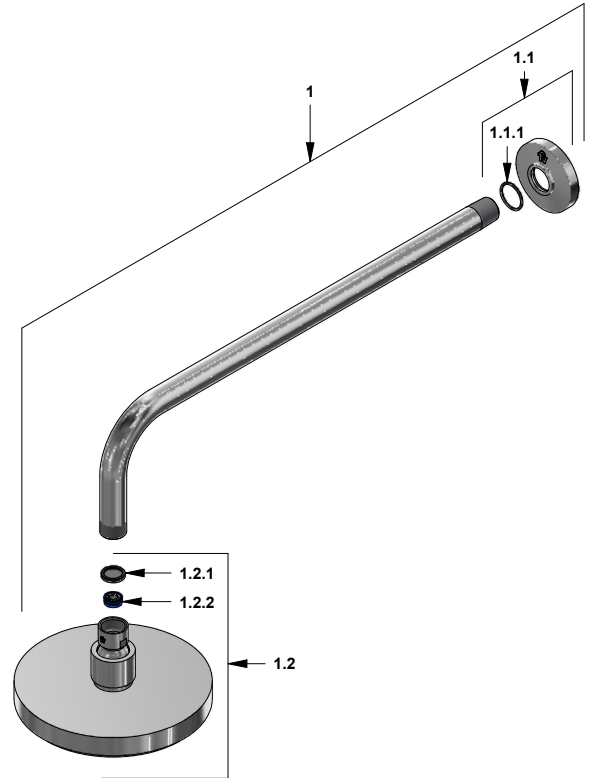

Juego monocomando para ducha

Código: **E108/39**

Línea: **Libby (39)**

COD.: ACABADO:

- CR Cromo
- CRN Cromo Negro

Incluye:

LISTA DE REPUESTOS

#	CÓDIGO	DESCRIPCIÓN
1	120.39.01	Ducha Libby completa
1.1	196.04.06.18E.02	Roseta completa
1.1.1	201.26.8CN	O'ring D.I.:20.35; W:1.78
1.2	126.39.0	Cabeza de ducha
1.2.1	119.12.34	Filtro
1.2.2	120.85.27.0	Restrictor de caudal a 9.5 l/min
2	106.B1.26.02	Proteccion plástica completa
2.1	103.49.32 Ai	Tornillo cabeza tanque W5/32"
3	182.14.25.0	Cartucho cerámico monocomando
4	181.L5.7A	Capuchón
5	108.39.13.0	Roseta completa
5.1	108.B1.8	Empaque
6	206.39.24.02	Anillo decorativo armado
6.1	201.26.9CN	O'ring D.I.:40.94; W:2.62
6.2	206.39.26	Arandela antifricción
6.3	F.V901224	Prisionero cilíndrico M4x0,7
7	F.V901229	Llave hexagonal "Allen" B.LL.:2
8	206.39.14A.0	Manija Libby completa
8.1	411.L5.13	Prisionero M5x0.8
8.2	181.39.16	Tapón
9	106.19	Llave hexagonal "Allen" B.LL.:2.5

Nota: Si se solicita por primera vez se debe pedir en conjunto capuchón y tuerca

Nota: Manija (8) tiene dos acabados, CR y CRN.

F.V. se reserva el derecho de modificar, cambiar, mejorar y/o anular materiales, productos y/o diseños sin previo aviso.