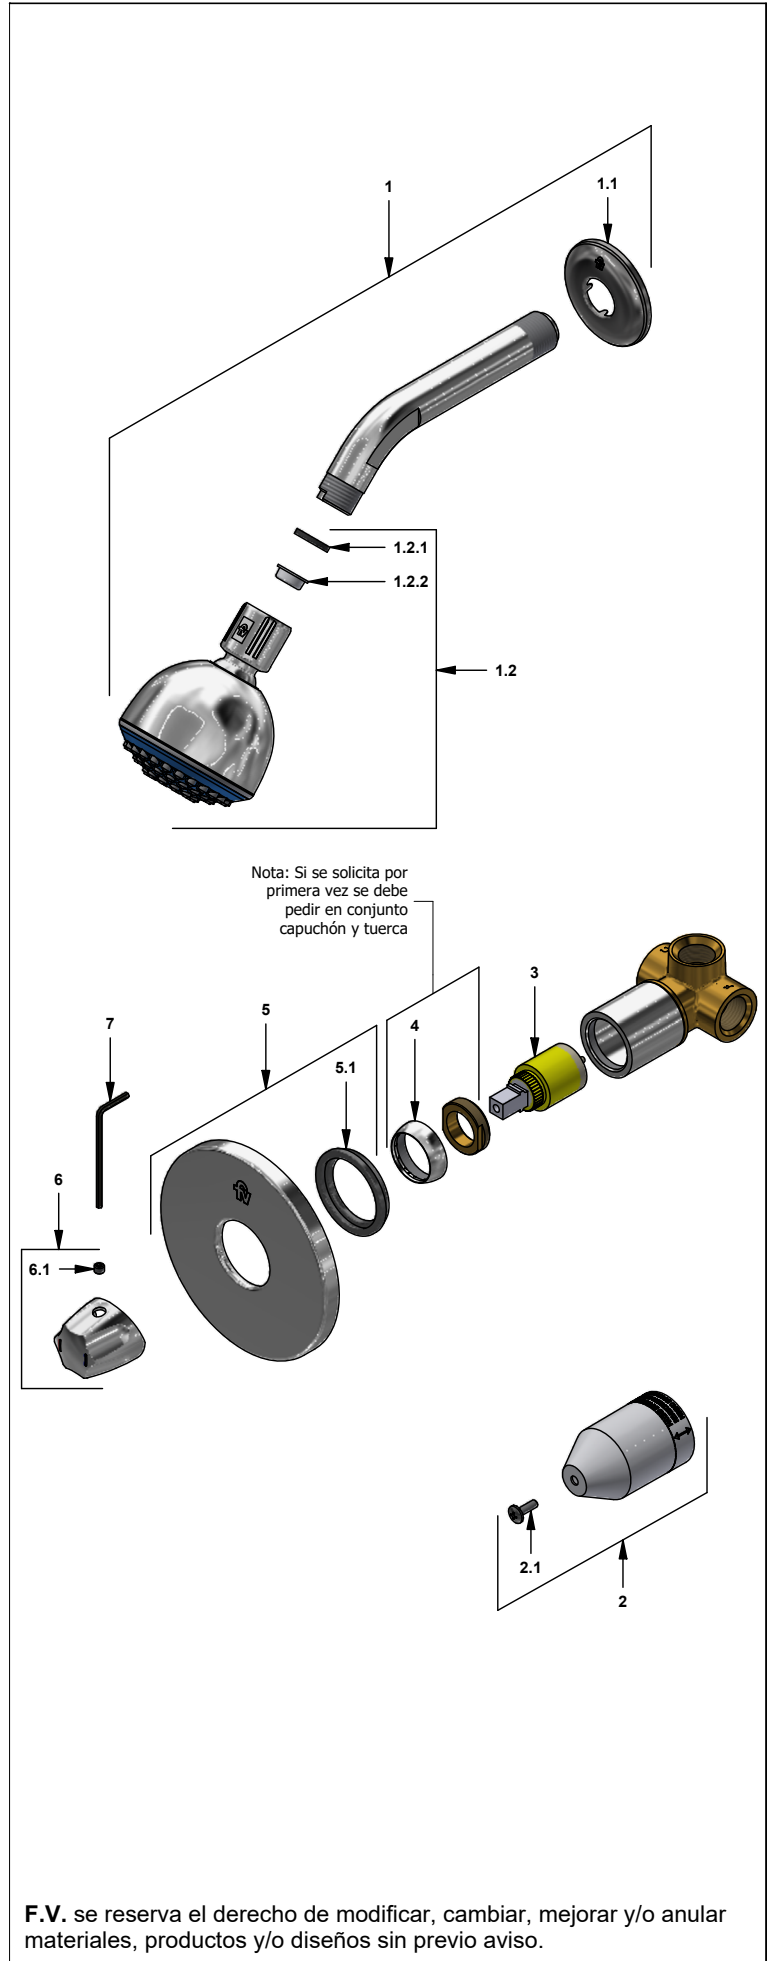

Juego monocomando para ducha

Código: **E108/71**

Línea: **Capri (71)**

COD.: **ACABADO:**

CR Cromo

Incluye:

LISTA DE REPUESTOS

#	CÓDIGO	DESCRIPCIÓN
1	120.10.1E.01 Cr	Ducha plástica completa
1.1	269.13	Roseta Metálica
1.2	120.10.1E.02	Cabeza de ducha armada
1.2.1	119.12.34	Filtro
1.2.2	120.05.37	Restrictor ducha
2	108.71.26.02	Proteccion plástica completa
2.1	103.49.32 Ai	Tornillo cabeza tanque W5/32"
3	511.02.06.25.0	Cartucho cerámico monocomando
4	181.B3E.7	Capuchón
5	108.71.13.0	Roseta
5.1	108.71.8	Empaque
6	181.71.14.0	Manija Capri completa
6.1	160.70.9	Prisionero M5 x 4
7	106.19	Llave hexagonal "Allen" B.LL.:2.5