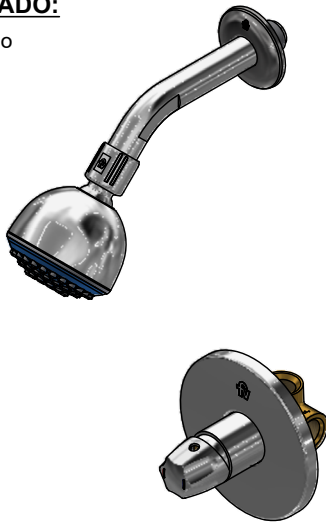

Juego monocomando para ducha

Código: **E108/71**

Línea: **Capri (71)**

COD.: **ACABADO:**

CR Cromo

Incluye:

LISTA DE REPUESTOS

#	CÓDIGO	DESCRIPCIÓN
1	120.10.1E.01 Cr	Ducha plástica completa
1.1	269.13	Roseta Metálica
1.2	120.10.1E.02	Cabeza de ducha armada
1.2.1	119.12.34	Filtro
1.2.2	120.05.37	Restrictor ducha
2	108.71.26.02	Proteccion plástica completa
2.1	103.49.32 Ai	Tornillo cabeza tanque W5/32"
3	511.02.06.25.0	Cartucho cerámico monocomando
4	181.B3E.7	Capuchón
5	108.71.13.0	Roseta
5.1	108.71.8	Empaque
6	181.71.14.0	Manija Capri completa
6.1	160.70.9	Prisionero M5 x 4
7	106.19	Llave hexagonal "Allen" B.LL.:2.5