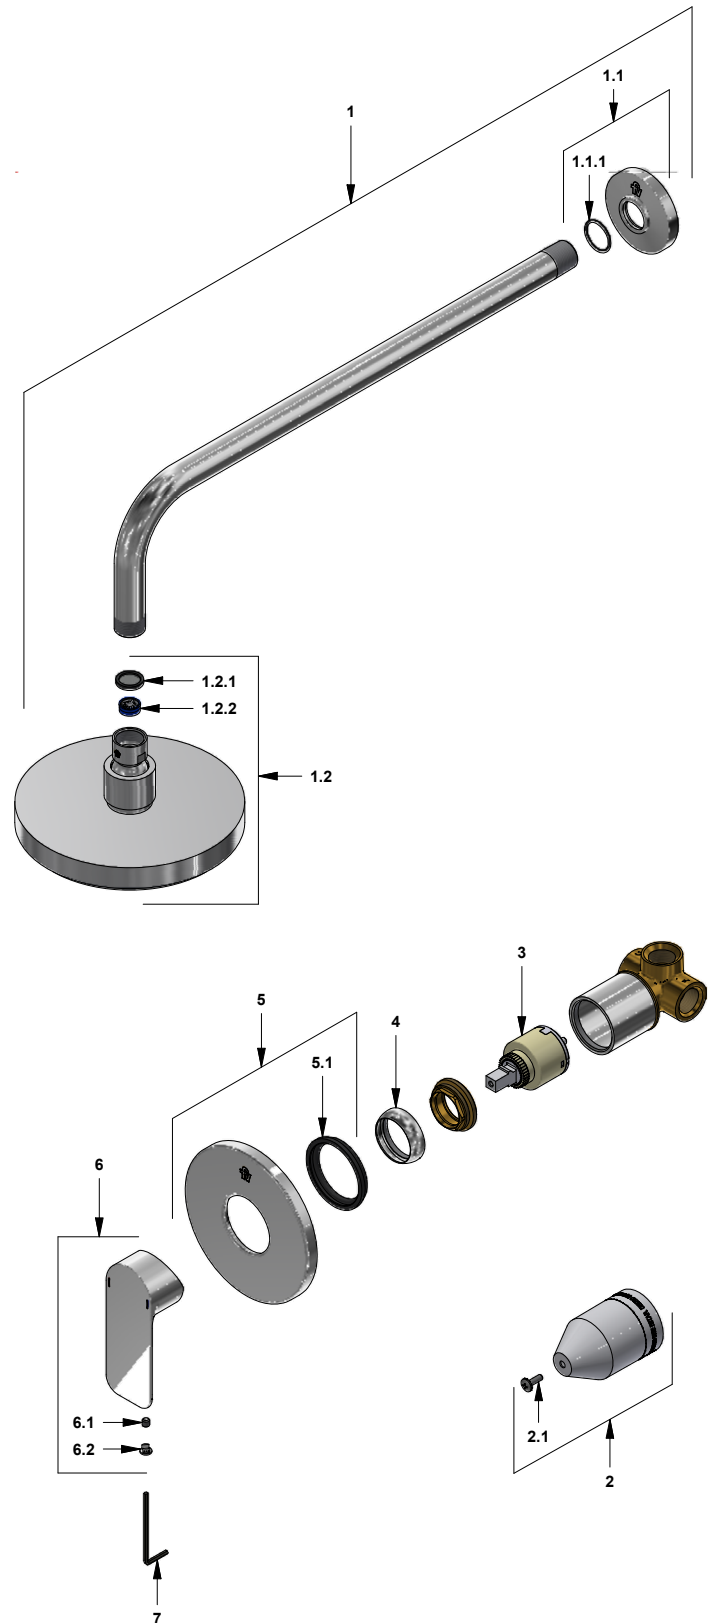

# Juego monocomando para ducha

Código: **E108/D9**

Línea: **Coty (D9)**

**COD.:** **ACABADO:**

CR · Cromo

Incluye:

## LISTA DE REPUESTOS

#	CÓDIGO	DESCRIPCIÓN
1	120.39.01	Ducha Libby completa
1.1	196.04.06.18E.02	Roseta completa
1.1.1	201.26.8CN	O'ring D.I:20.35; W:1.78
1.2	126.39.0	Cabeza de ducha
1.2.1	119.12.34	Filtro
1.2.2	120.85.27.0	Restrictor de caudal a 9.5 l/min
2	106.B1.26.02	Proteccion plástica completa
2.1	103.49.32 Ai	Tornillo cabeza tanque W5/32"
3	182.14.25.0	Cartucho cerámico monocomando
4	181.L5.7	Capuchón
5	108.39.13.0	Roseta completa
5.1	108.B1.8	Empaque
6	106.D9.14A.0	Manija Coty completa
6.1	411.L5.13	Prisionero M5x0.8
6.2	106.L6.14.1	Tapón
7	106.19	Llave hexagonal "Allen" B.LL:2.5