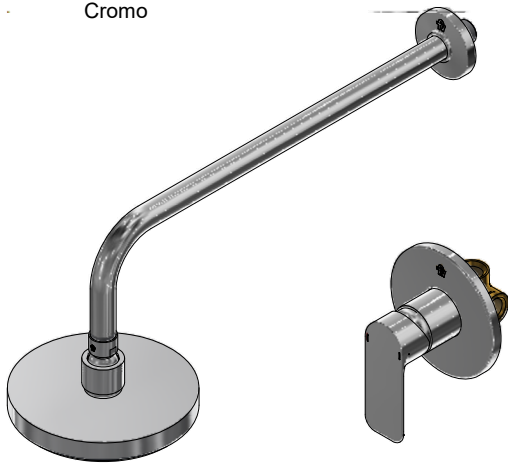

# Juego monocomando para ducha

Código: **E108/D9**

Línea: **Coty (D9)**

**COD.:** **ACABADO:**

CR · Cromo

Incluye:

## LISTA DE REPUESTOS

#	CÓDIGO	DESCRIPCIÓN
1	120.39.01	Ducha Libby completa
1.1	196.04.06.18E.02	Roseta completa
1.1.1	201.26.8CN	O'ring D.I:20.35; W:1.78
1.2	126.39.0	Cabeza de ducha
1.2.1	119.12.34	Filtro
1.2.2	120.85.27.0	Restrictor de caudal a 9.5 l/min
2	106.B1.26.02	Proteccion plástica completa
2.1	103.49.32 Ai	Tornillo cabeza tanque W5/32"
3	182.14.25.0	Cartucho cerámico monocomando
4	181.L5.7	Capuchón
5	108.39.13.0	Roseta completa
5.1	108.B1.8	Empaque
6	106.D9.14A.0	Manija Coty completa
6.1	411.L5.13	Prisionero M5x0.8
6.2	106.L6.14.1	Tapón
7	106.19	Llave hexagonal "Allen" B.LL:2.5