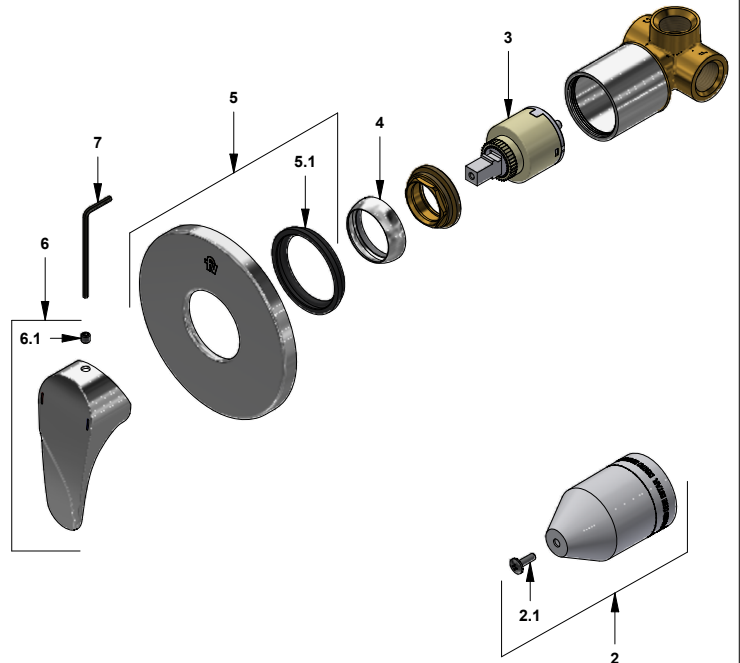

# Juego monocomando para ducha

Código: **E108/L5**

Línea: **Iguazú (L5)**

**COD.: ACABADO:**

CR Cromo

Incluye:

## LISTA DE REPUESTOS

#	CÓDIGO	DESCRIPCIÓN
1	120.B3.01	Ducha plástica completa
1.1	269.13	Roseta metálica
1.2	126.B3.0	Cabeza de ducha
1.2.1	126.B3.34	Filtro
1.2.2	120.85.27.0	Restrictor de caudal a 9.5 l/min
2	106.B1.26.02	Proteccion plástica completa
2.1	103.49.32 Ai	Tornillo cabeza tanque W5/32"
3	182.14.25.0	Cartucho cerámico monocomando
4	181.L5.7	Capuchón
5	108.39.13.0	Roseta completa
5.1	108.B1.8	Empaque
6	181.L5.14A.0	Manija Iguazú completa
6.1	411.L5.13	Prisionero M5x0.8
7	106.19	Llave hexagonal "Allen" B.LL:2.5