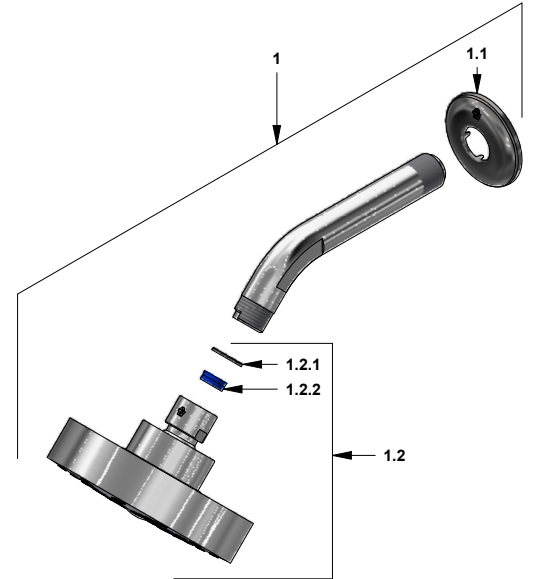

# Juego monocomando para ducha

Código: **E108/L5**

Línea: **Iguazú (L5)**

**COD.: ACABADO:**

CR Cromo

Incluye:

## LISTA DE REPUESTOS

#	CÓDIGO	DESCRIPCIÓN
1	120.B3.01	Ducha plástica completa
1.1	269.13	Roseta metálica
1.2	126.B3.0	Cabeza de ducha
1.2.1	126.B3.34	Filtro
1.2.2	120.85.27.0	Restrictor de caudal a 9.5 l/min
2	106.B1.26.02	Proteccion plástica completa
2.1	103.49.32 Ai	Tornillo cabeza tanque W5/32"
3	182.14.25.0	Cartucho cerámico monocomando
4	181.L5.7	Capuchón
5	108.39.13.0	Roseta completa
5.1	108.B1.8	Empaque
6	181.L5.14A.0	Manija Iguazú completa
6.1	411.L5.13	Prisionero M5x0.8
7	106.19	Llave hexagonal "Allen" B.LL:2.5