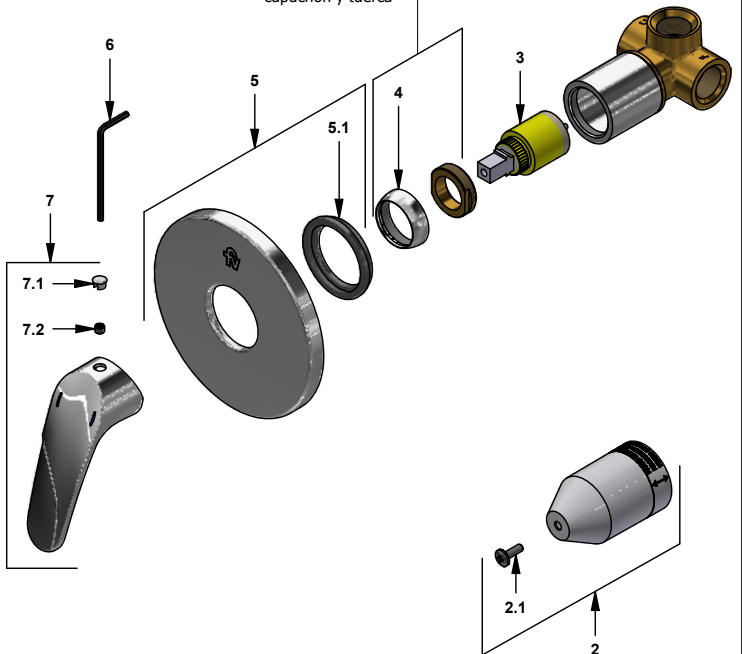

Nota: Si se solicita por primera vez se debe pedir en conjunto capuchón y tuerca