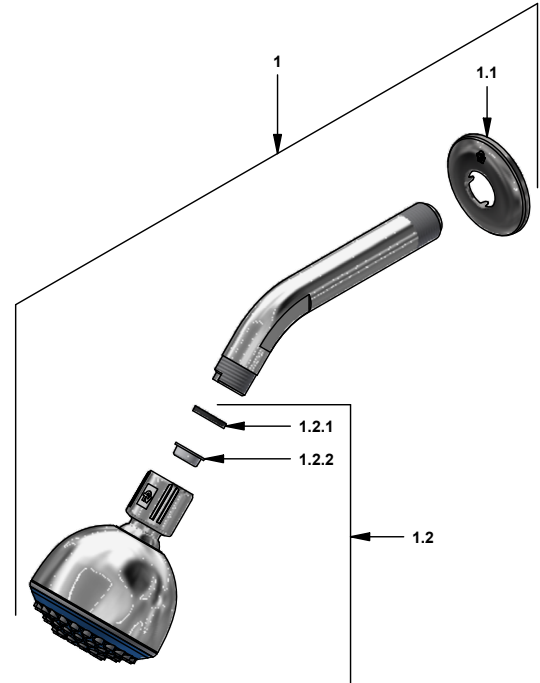

Juego monocomando para ducha

Código: **E108/L5E**

Línea: **Iguazú (L5E)**

COD.: **ACABADO:**

CR Cromo

Incluye:

LISTA DE REPUESTOS

#	CÓDIGO	DESCRIPCIÓN
1	120.10.1E.01 Cr	Ducha plástica completa
1.1	269.13	Roseta Metálica
1.2	120.10.1E.02	Cabeza de ducha armada
1.2.1	119.12.34	Filtro
1.2.2	120.05.37	Restrictor de caudal a 9.5 l/min
2	108.71.26.02	Proteccion plástica completa
2.1	103.49.32 Ai	Tornillo cabeza tanque W5/32"
3	511.02.06.25.0	Cartucho cerámico monocomando
4	181.B3E.7	Capuchón
5	108.71.13.0	Roseta
5.1	108.71.8	Empaque
6	106.19	Llave hexagonal "Allen" B.LL:2.5
7	181.L5E.14.0	Manija completa
7.1	181.39.16	Tapón
7.2	160.70.9	Prisionero M5 x 4