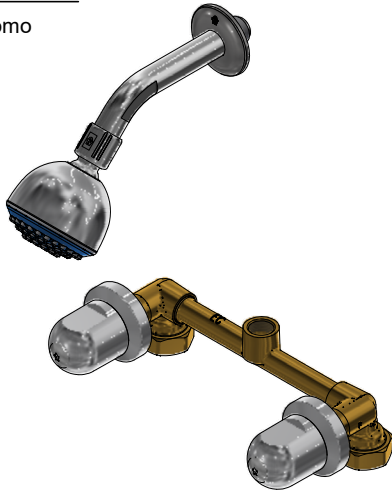

Juego de ducha

Código: **E109/26**

Línea: **Lúmina (26)**

COD.: **ACABADO:**

CR Cromo

Incluye:

LISTA DE REPUESTOS

#	CÓDIGO	DESCRIPCIÓN
1	120.10.1E.01 Cr	Ducha plástica completa
1.1	269.13	Roseta Metálica
1.2	120.10.1E.02	Cabeza de ducha armada
1.2.1	119.12.34	Filtro
1.2.2	120.05.37	Restrictor ducha
2	103.41.7V.03 RA	Protección plástica impresa
3	103.71.27D.0E	Cabeza alta tipo E rotación derecha
4	103.63.18.2E	Porta roseta
5	201.26.13CN	Roseta
6	103.26.14.02	Manija Lúmina armada
6.1	101.29.8c	Inserto cambiabile
6.2	103.49.32 Ai	Tornillo cabeza tanque W5/32"
6.3	103.26.15CN	Tapa para manija