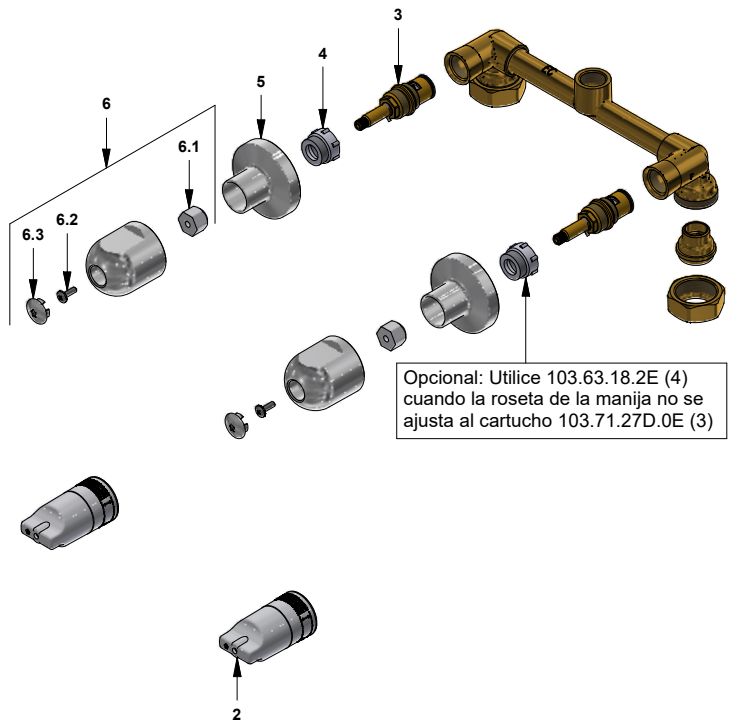

Juego de ducha

Código: **E109/26**

Línea: **Lúmina (26)**

COD.: **ACABADO:**

CR Cromo

Incluye:

LISTA DE REPUESTOS

#	CÓDIGO	DESCRIPCIÓN
1	120.10.1E.01 Cr	Ducha plástica completa
1.1	269.13	Roseta Metálica
1.2	120.10.1E.02	Cabeza de ducha armada
1.2.1	119.12.34	Filtro
1.2.2	120.05.37	Restrictor ducha
2	103.41.7V.03 RA	Protección plástica impresa
3	103.71.27D.0E	Cabeza alta tipo E rotación derecha
4	103.63.18.2E	Porta roseta
5	201.26.13CN	Roseta
6	103.26.14.02	Manija Lúmina armada
6.1	101.29.8c	Inserto cambiabile
6.2	103.49.32 Ai	Tornillo cabeza tanque W5/32"
6.3	103.26.15CN	Tapa para manija