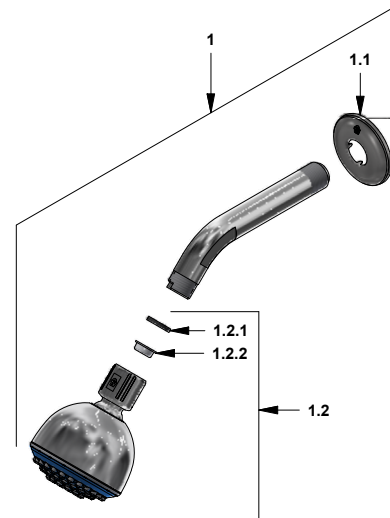

Juego de ducha

Código: **E109/26**

Línea: **Lúmina (26)**

COD.: **ACABADO:**

CR Cromo

Incluye:

LISTA DE REPUESTOS

#	CÓDIGO	DESCRIPCIÓN
1	120.10.1E.01 Cr	Ducha plástica completa
1.1	269.13	Roseta Metálica
1.2	120.10.1E.02	Cabeza de ducha armada
1.2.1	119.12.34	Filtro
1.2.2	120.05.37	Restrictor ducha
2	103.41.7V.03 RA	Protección plástica impresa
3	103.71.27D.0E	Cabeza alta tipo E rotación derecha
4	103.63.18.2E	Porta roseta
5	201.26.13CN	Roseta
6	103.26.14.02	Manija Lúmina armada
6.1	101.29.8c	Inserto cambiabile
6.2	103.49.32 Ai	Tornillo cabeza tanque W5/32"
6.3	103.26.15CN	Tapa para manija