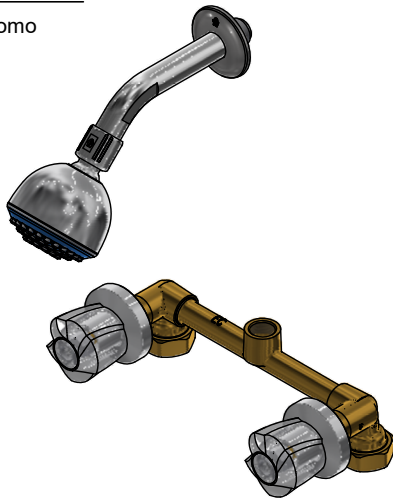

COD.: ACABADO:

CR Cromo

Incluye:

LISTA DE REPUESTOS

#	CÓDIGO	DESCRIPCIÓN
1	120.10.1E.01 Cr	Ducha plástica completa
1.1	269.13	Roseta Metálica
1.2	120.10.1E.02	Cabeza de ducha armada
1.2.1	119.12.34	Filtro
1.2.2	120.05.37	Restrictor ducha
2	103.41.7V.03 RA	Protección plástica impresa
3	103.71.27D.0E	Cabeza alta tipo E rotación derecha
4	103.63.18.2E	Porta roseta
5	201.26.13CN	Roseta
6	103.29.14.02	Manija Eurostyle armada
6.1	101.29.8c	Inserto cambiabile
6.2	103.49.32 Ai	Tornillo cabeza tanque W5/32"
6.3	103.71.23	Porta letra
6.4	103.71.17E	Tapa manija