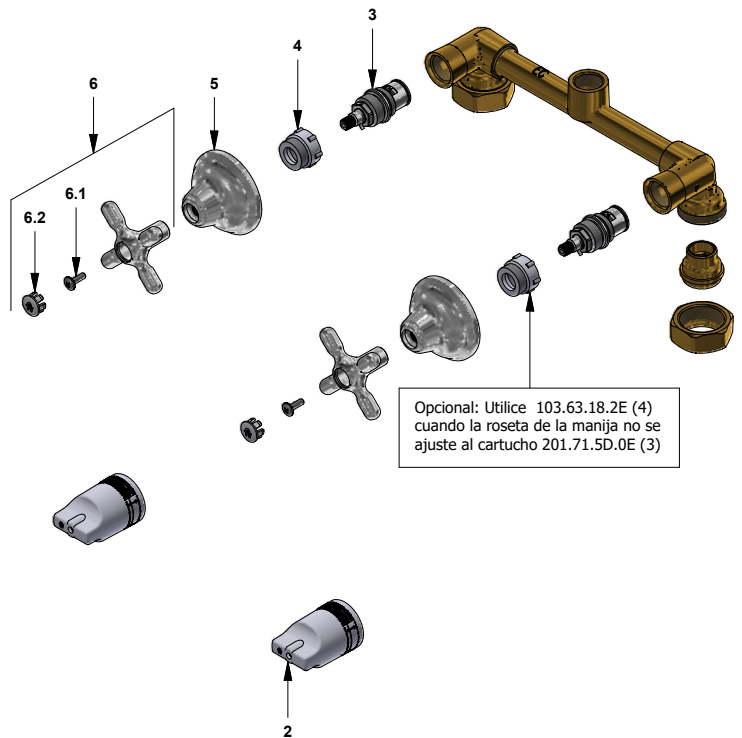

# Juego de ducha

Código: **E109/B2**

Línea: **New Port (B2)**

**COD.:** **ACABADO:**

CR Cromo

Incluye:

## LISTA DE REPUESTOS

#	CÓDIGO	DESCRIPCIÓN
1	120.09.01	Ducha plástica completa
1.1	269.13	Roseta metálica
1.2	126.09.0	Cabeza de ducha completa
1.2.1	126.09.34	Filtro
1.2.2	120.85.27.0	Restrictor de caudal a 9.5 l/min
2	103.B2.7E.03 RA	Protección plástica impresa
3	201.71.5D.0E	Cabeza baja tipo E rotación derecha
4	103.63.18.2E	Porta roseta
5	103.B2.13	Roseta
6	103.B2.14.02	Manija New Port armada
6.1	103.49.32 Ai	Tornillo cabeza tanque W5/32"
6.2	103.64.17(B)	Tapa para manija