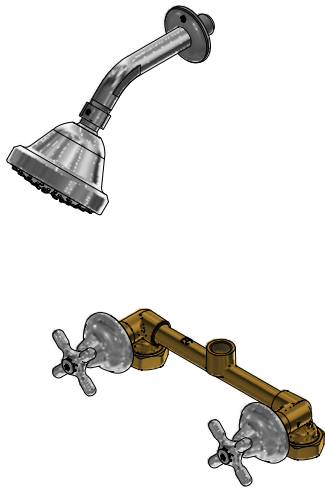

# Juego de ducha

Código: **E109/B2**

Línea: **New Port (B2)**

**COD.:** **ACABADO:**

CR Cromo

Incluye:

## LISTA DE REPUESTOS

#	CÓDIGO	DESCRIPCIÓN
1	120.09.01	Ducha plástica completa
1.1	269.13	Roseta metálica
1.2	126.09.0	Cabeza de ducha completa
1.2.1	126.09.34	Filtro
1.2.2	120.85.27.0	Restrictor de caudal a 9.5 l/min
2	103.B2.7E.03 RA	Protección plástica impresa
3	201.71.5D.0E	Cabeza baja tipo E rotación derecha
4	103.63.18.2E	Porta roseta
5	103.B2.13	Roseta
6	103.B2.14.02	Manija New Port armada
6.1	103.49.32 Ai	Tornillo cabeza tanque W5/32"
6.2	103.64.17(B)	Tapa para manija