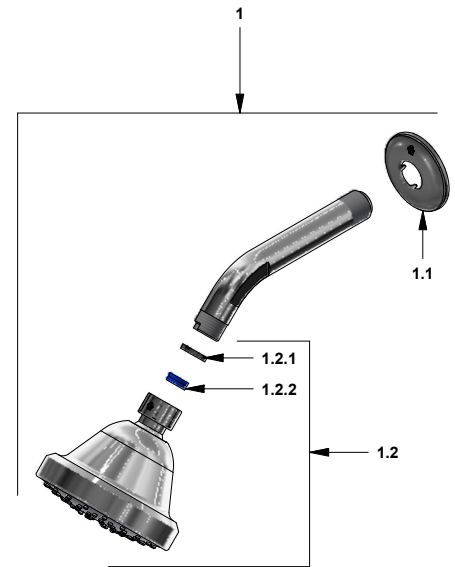

# Juego de ducha

Código: **E109/B2**

Línea: **New Port (B2)**

**COD.:** **ACABADO:**

CR Cromo

Incluye:

## LISTA DE REPUESTOS

#	CÓDIGO	DESCRIPCIÓN
1	120.09.01	Ducha plástica completa
1.1	269.13	Roseta metálica
1.2	126.09.0	Cabeza de ducha completa
1.2.1	126.09.34	Filtro
1.2.2	120.85.27.0	Restrictor de caudal a 9.5 l/min
2	103.B2.7E.03 RA	Protección plástica impresa
3	201.71.5D.0E	Cabeza baja tipo E rotación derecha
4	103.63.18.2E	Porta roseta
5	103.B2.13	Roseta
6	103.B2.14.02	Manija New Port armada
6.1	103.49.32 Ai	Tornillo cabeza tanque W5/32"
6.2	103.64.17(B)	Tapa para manija