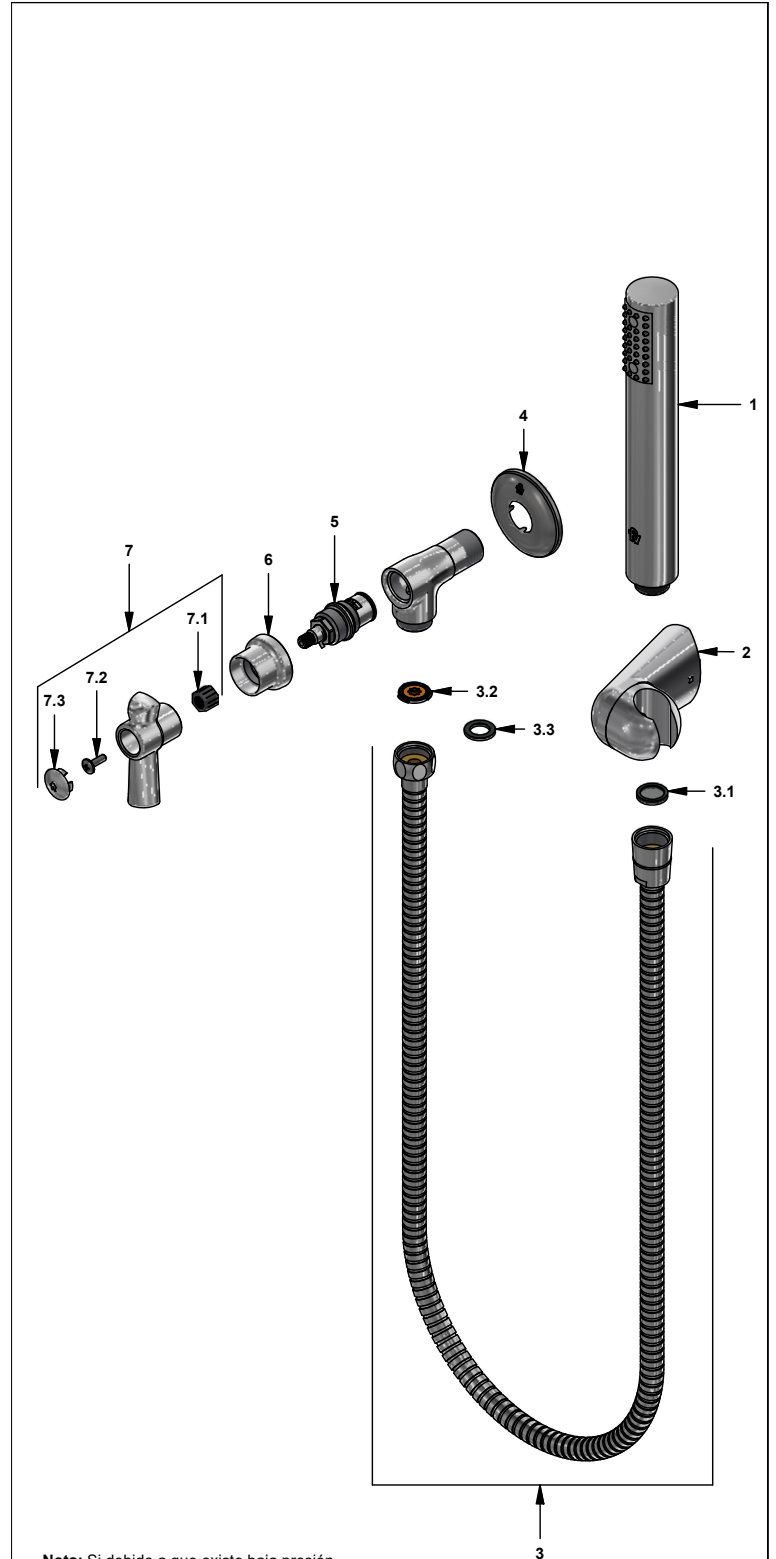

# Llave individual con ducha manual

Código: **E118/27L**

Línea: **Fiori Lever (27L)**

**COD.:** **ACABADO:**

CR Cromo

Incluye:

## LISTA DE REPUESTOS

#	CÓDIGO	DESCRIPCIÓN
1	128.20.0	Ducha manual
2	310.B1.15.0	Soporte ducha manual
3	310.B1.25.0	Manguera flexible
3.1	119.12.34	Filtro
3.2	120.D3.27.0	Restrictor de caudal a 9.5 l/min
3.3	310.B1.25.6	Empaque
4	269.13	Roseta metálica
5	201.71.5D.0E	Cabeza baja tipo E rotación derecha
6	186.26.7CN	Cubre cabeza
7	103.27L.14bCN.02	Manija Fiori Lever armada
7.1	109.24.8	Inserto intercambiable
7.2	103.49.32 Ai	Tornillo cabeza tanque W5/32"
7.3	103.26.15CN	Tapa para manija

**Nota:** Si debido a que existe baja presión en la red domiciliaria, el caudal de agua que sale por la ducha es muy bajo y no es el adecuado para bañarse; para aumentarlo reemplace el restrictor de caudal (3.2) por el empaque de caucho (3.3)