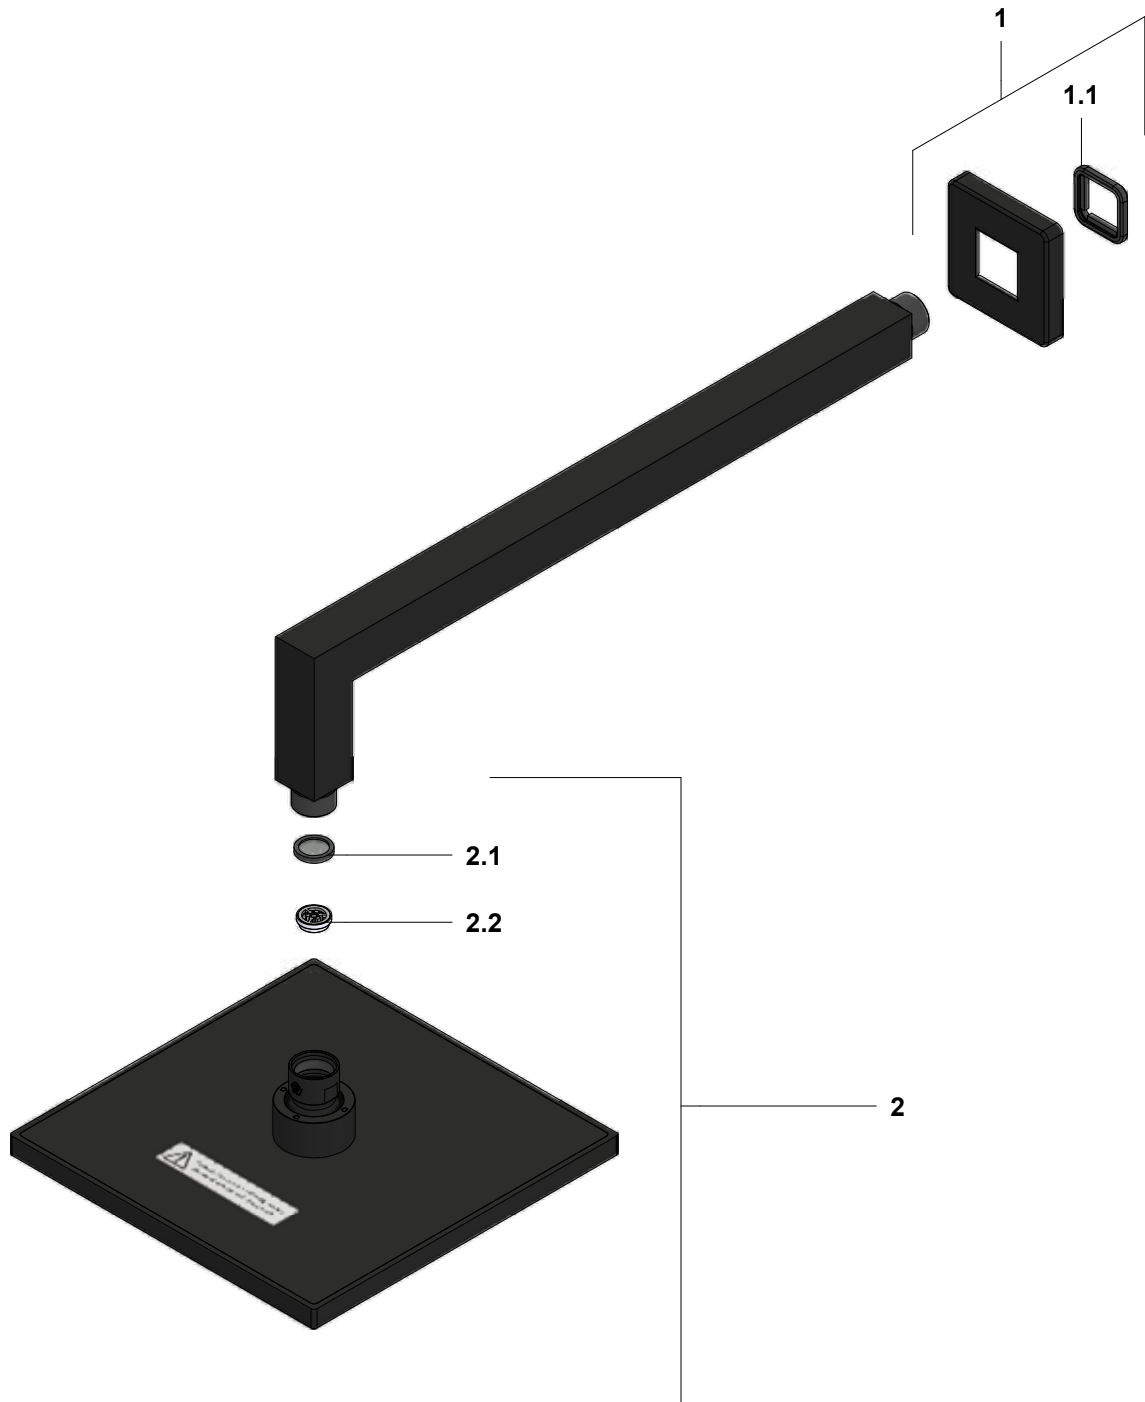

Ducha cuadrada plástica 20 cm

Código: **E120.51**

Línea: **Duchas**

Acabados: **Negro** **Brushed gold**

Nº	CÓDIGO	DESCRIPCIÓN
1	120.51.13.0	Roseta cuadrada
1.1	120.Z1.40	Empaque cuadrado
2	126.51A.0	Cabeza de ducha cuadrada 200 mm
2.1	119.12.34	Filtro
2.2	120.L2.9	Restrictor de caudal a 9.5 l/min