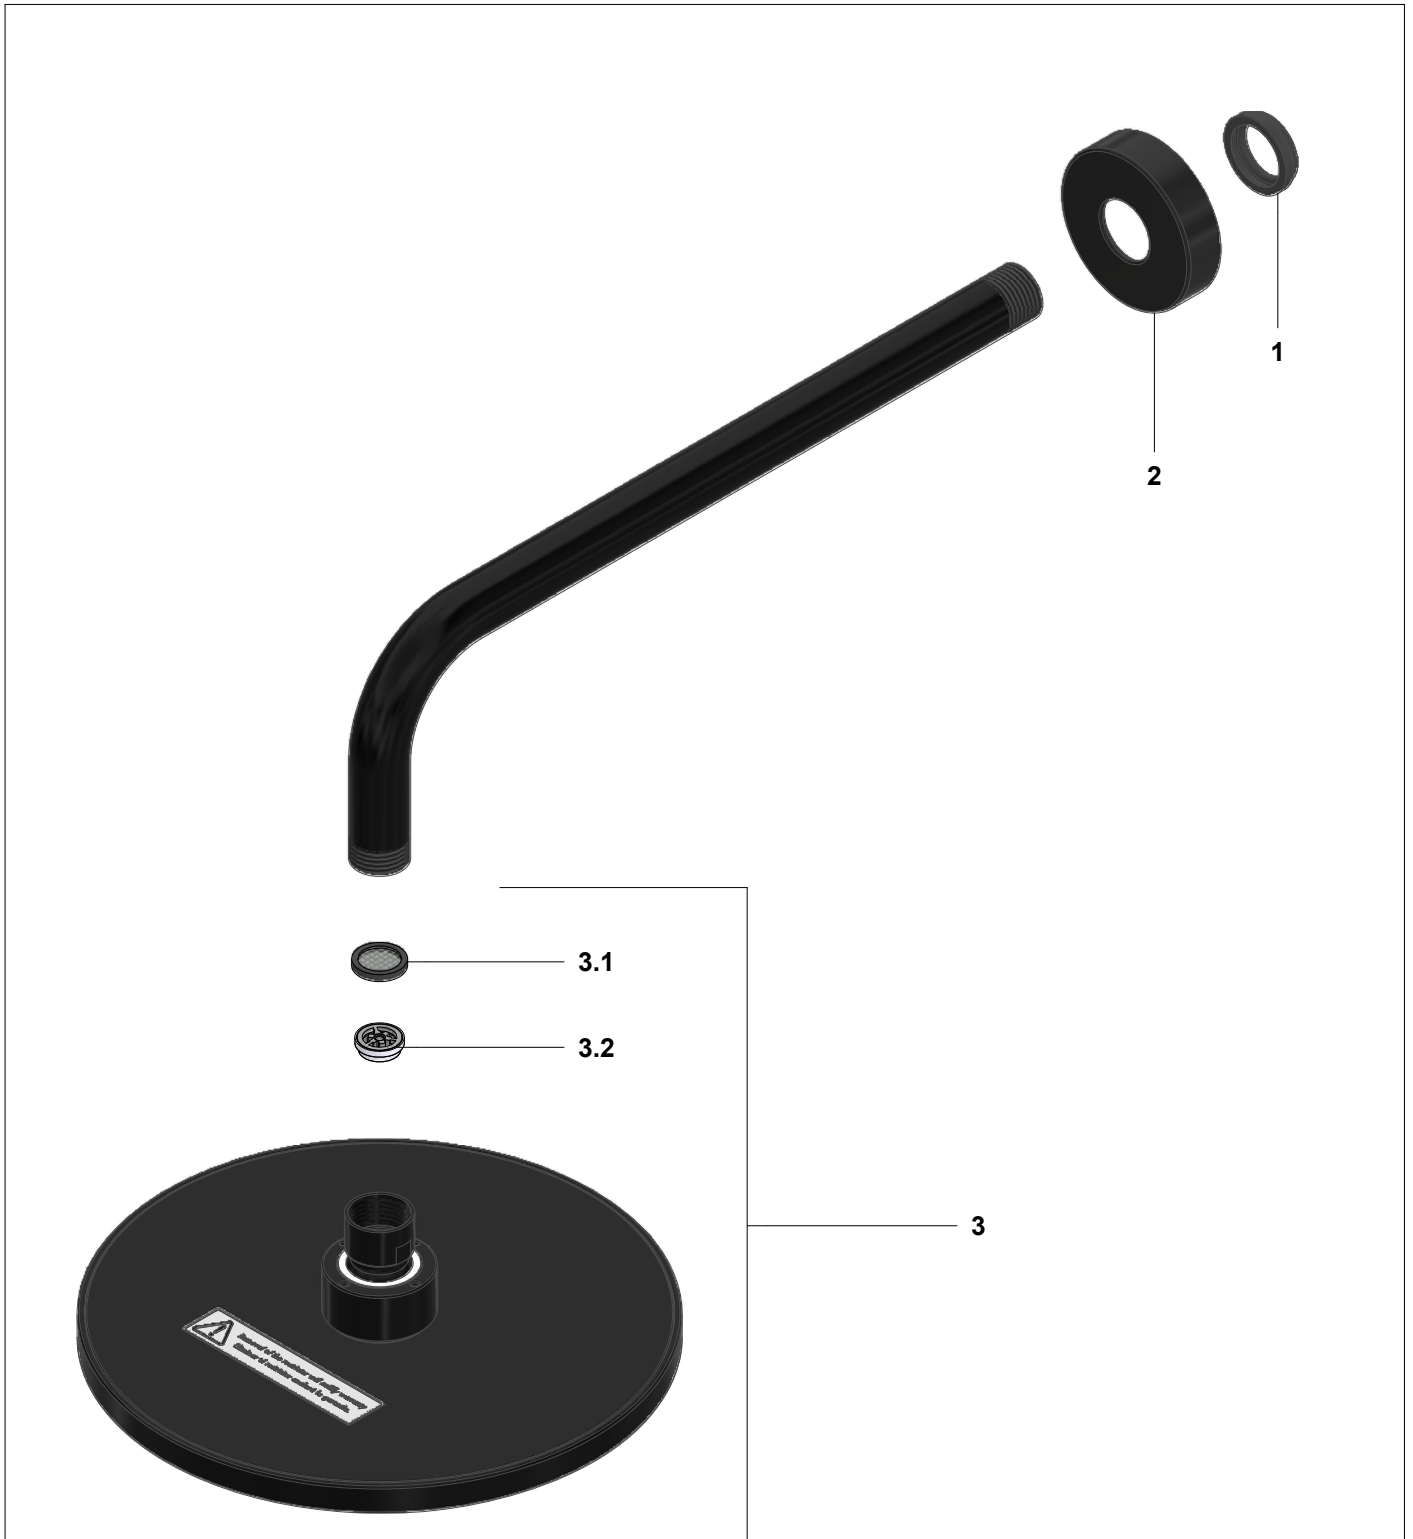

# Ducha redonda plástica 20 cm

Código: **E120.Z1**

Línea: **Complementos**

Acabados: Negro Brushed gold Gun metal

N°	CÓDIGO	DESCRIPCIÓN
1	140.MR.40.2	Empaque
2	120.Z1.13	Roseta
3	126.Z1.0	Cabeza de ducha redonda Ø200mm
3.1	119.12.34	Filtro
3.2	120.L2.9	Restrictor de caudal a 9.5 l/min