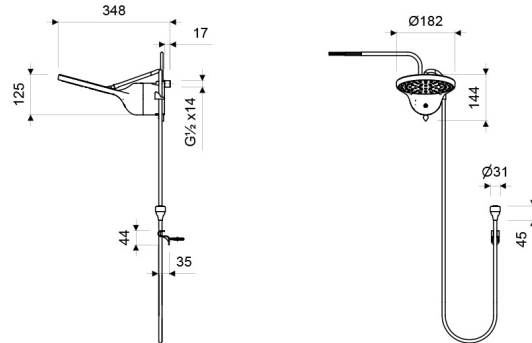

Gama
HOGAR

GRIFERIA

Ducha Eléctrica Moment 127V

E135.13

2023-10-01

E135.13

MEDIDAS EN MILIMETROS

ACABADOS

Bianco

CARACTERÍSTICAS FÍSICAS

Calidad

Durabilidad
Grifería

Producto
Completo

Producto
nuevo

DESCRIPCIÓN

- Voltaje de servicio: 110v.
- Ducha incluye botón selector de temperatura: 4 opciones.
- Ducha incluye tubos auto-limpiantes para facilitar el mantenimiento y limpieza.
- Rango de trabajo: De 0 W hasta 5.500 W.
- Ducha cuenta con su propio repuesto (resistencia) para fácil cambio en caso de necesidad.
- Código resistencia para Ducha Moment: E535.01.5 DH.
- Se instala en la pared, de manera directa (no se requiere comprar un brazo de ducha adicional).
- Presión de trabajo: Mínima 1,42 PSI - Máxima 56,89 PSI.
- Ducha incluye duchador manual con transferencia.
- Producto de eficiencia eléctrica 95%.
- Garantía: 1 año.
- Ducha incluye sistema de protección contra choque eléctrico.