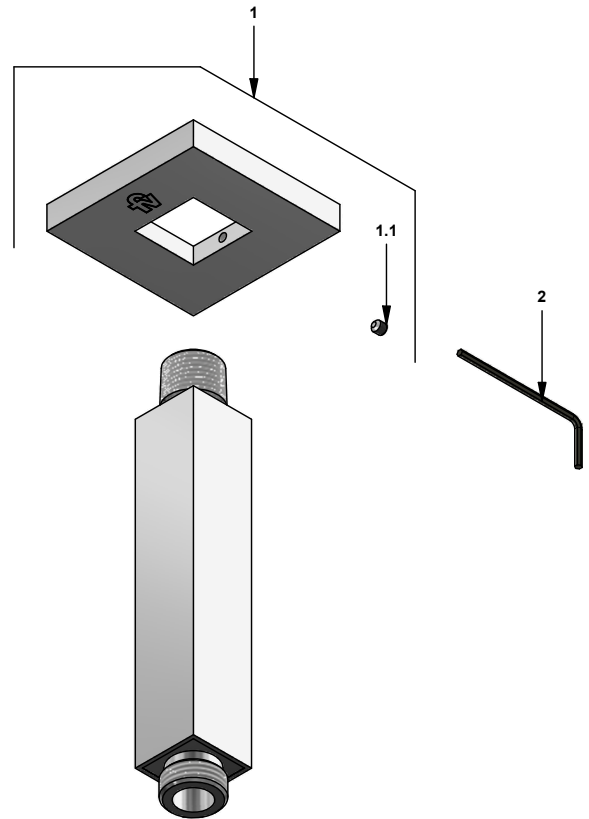

Brazo de ducha cuadrado para instalación vertical 15 cm

Código: **E142.31**

Línea: **Duchas**

COD.: **ACABADO:**

CR Cromo

Incluye:

LISTA DE REPUESTOS

#	CÓDIGO	DESCRIPCIÓN
1	140.31.13.0	Roseta completa
1.1	F.V901224	Prisionero cilíndrico M4x0,7
2	F.V901229	Llave hexagonal "Allen" B.LL:2