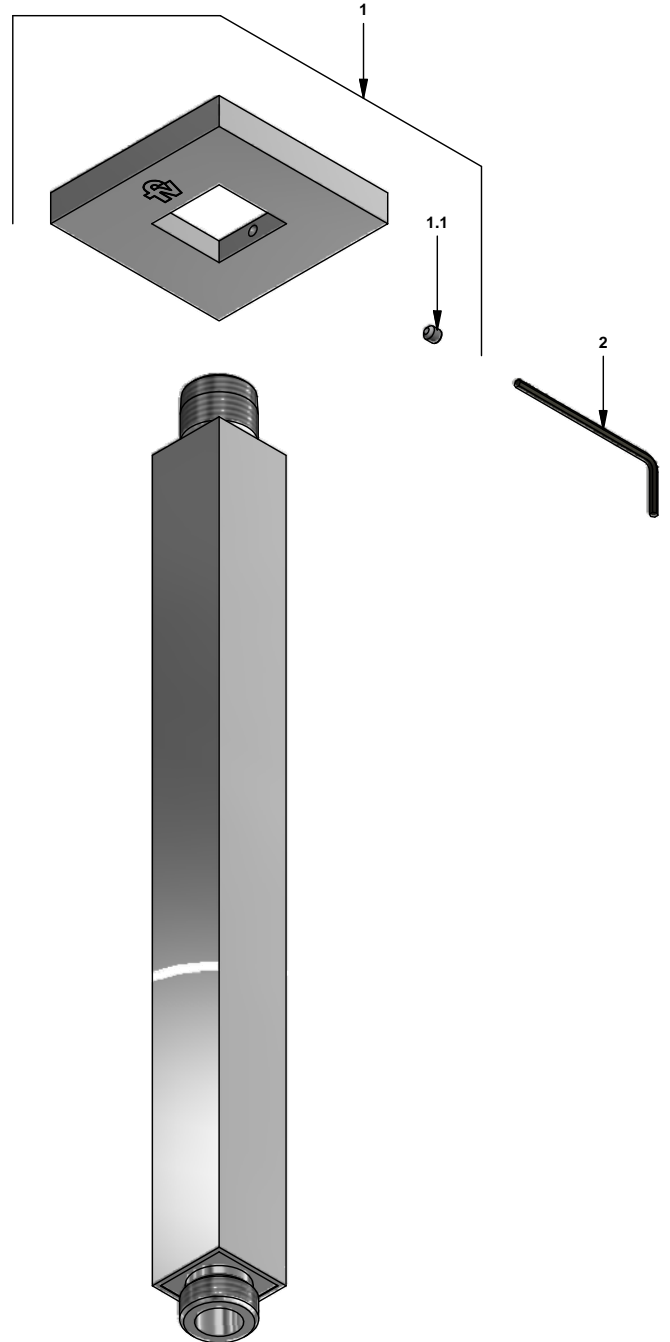

# Brazo de ducha cuadrado para instalación vertical 30 cm.

Código: **E142.32**

Línea: **Duchas**

**COD.:** **ACABADO:**

CR Cromo

Incluye:

## LISTA DE REPUESTOS

#	CÓDIGO	DESCRIPCIÓN
1	140.31.13.0	Roseta completa
1.1	F.V901224	Prisionero cilíndrico M4x0,7
2	F.V901229	Llave hexagonal "Allen" B.LL:2

F.V. se reserva el derecho de modificar, cambiar, mejorar y/o anular materiales, productos y/o diseños sin previo aviso.