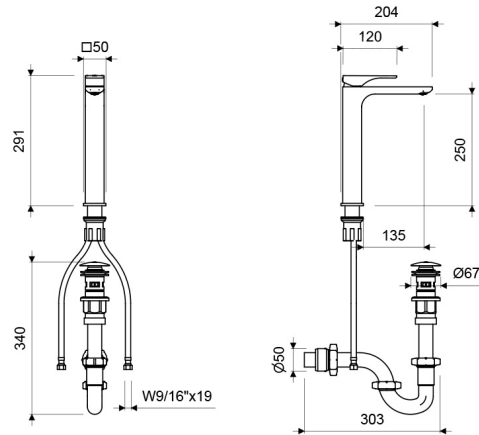

Gama
PREMIUM

GRIFERIA

Juego Monocomando Alto para Lavabos Vessel SAUCO

E181.03/S6

E181.03/S6

MEDIDAS EN MILÍMETROS

ACABADOS

Cromo

INCLUYE

Manguera Flexible para Monocomandos - 60 cm. (E412.20.0.1 DH)

Sifón de Resina Plástica para Lavabo - Acabado Cromo - Medida: 1 1/4" (E240 RA 1 1/4" DH CR)

Desagüe Plástico Push para Lavabo - Medida 1 1/4" (E248.21 DH)

Monocomando

8.3 litros min. ECO (S.M.2)
45% de ahorro
8.3 litros/min

Producto nuevo

DESCRIPCIÓN

- Producto fabricado íntegramente en aleación de cobre y zinc (latón).
- Sistema de cierre de cartucho cerámico.
- Funcionamiento a través de un leve movimiento de la manija.
- Incluye aireador para un chorro más confortable.
- Recomendado para uso con lavabos vessel.