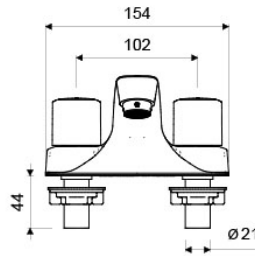

Gama  
**HOGAR**

GRIFERIA

Juego Centerset 4" para Lavabo ALLEGRO

E190/15

E190/15

LAS MEDIDAS SE ENCIENTRAN EN: MILIMETROS