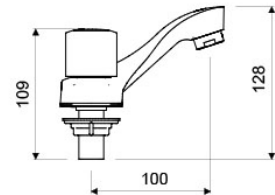

Gama  
**HOGAR**

GRIFERIA

Juego Centerset 4" para Lavabo ALLEGRO

E190/15

E190/15

LAS MEDIDAS SE ENCIENTRAN EN: MILIMETROS