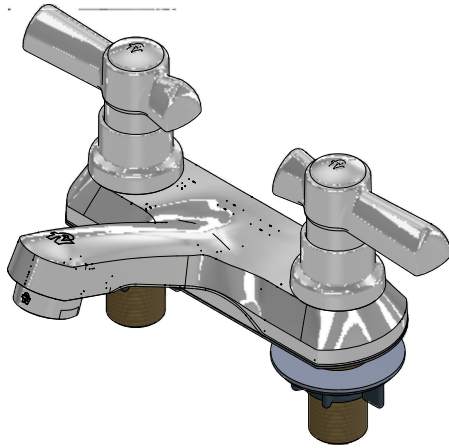

Juego center set 4" para lavabo

Código: **E190/27L**

Línea: **Fiori Lever (27L)**

COD.: **ACABADO:**

CR Cromo

Incluye:

LISTA DE REPUESTOS

#	CÓDIGO	DESCRIPCIÓN
1	103.27L.14bCN.02	Manija Fiori Lever armada
1.1	103.26.15CN	Tapa para manija
1.2	103.49.32 Ai	Tornillo cabeza tanque W5/32"
1.3	109.24.8	Inserto intercambiable
2	186.26.7CN	Cubre cabeza
3	201.71.5I.0E	Cabeza baja tipo E rotación Izquierda
4	201.71.5D.0E	Cabeza baja tipo E rotación derecha
5	141E	Aireador a 8.3 l/min
6	192.71.34E	Empaque
7	417.26.22CN	Arandela plástica
8	520.6CN	Contratuercas G½ x14