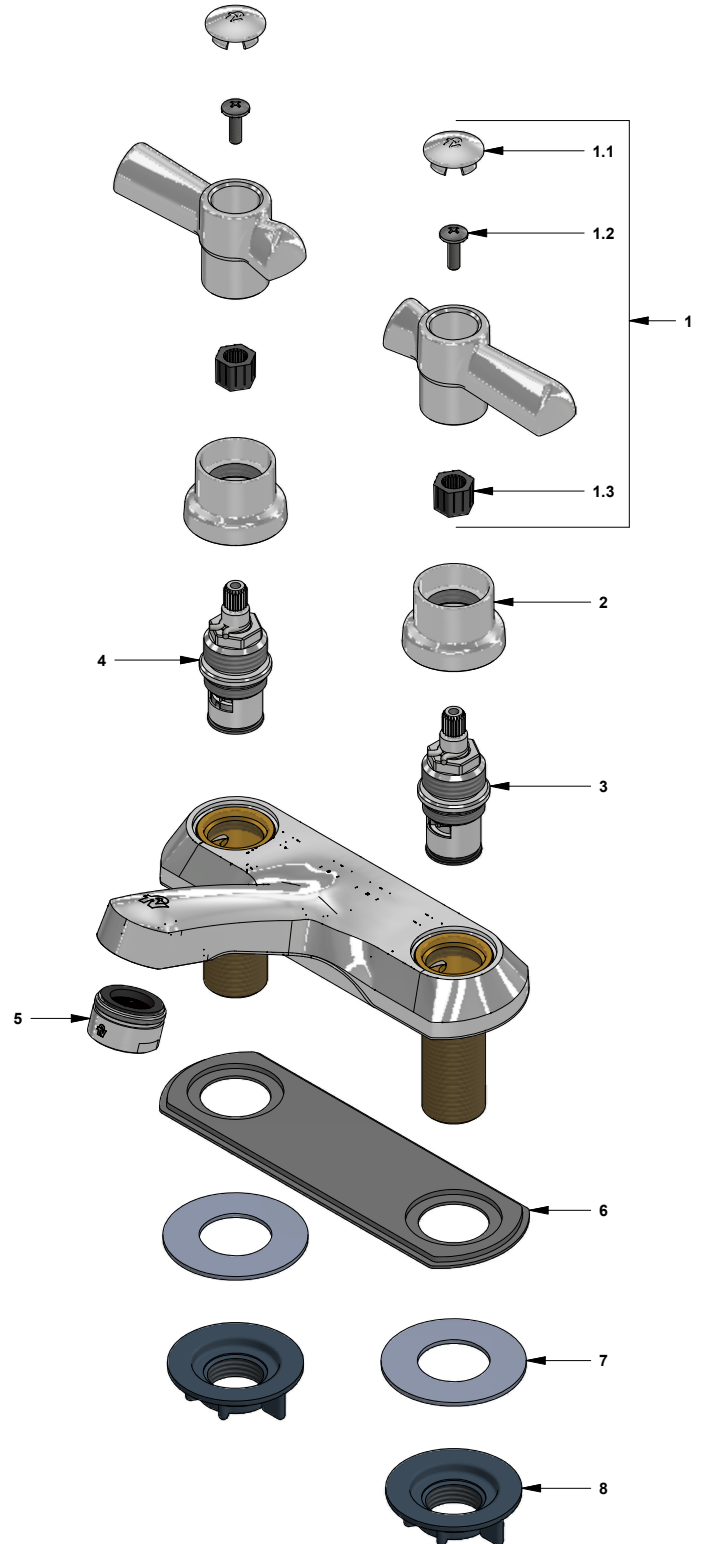

Juego center set 4" para lavabo

Código: **E190/27L**

Línea: **Fiori Lever (27L)**

COD.: **ACABADO:**

CR Cromo

Incluye:

LISTA DE REPUESTOS

#	CÓDIGO	DESCRIPCIÓN
1	103.27L.14bCN.02	Manija Fiori Lever armada
1.1	103.26.15CN	Tapa para manija
1.2	103.49.32 Ai	Tornillo cabeza tanque W5/32"
1.3	109.24.8	Inserto intercambiable
2	186.26.7CN	Cubre cabeza
3	201.71.5I.0E	Cabeza baja tipo E rotación Izquierda
4	201.71.5D.0E	Cabeza baja tipo E rotación derecha
5	141E	Aireador a 8.3 l/min
6	192.71.34E	Empaque
7	417.26.22CN	Arandela plástica
8	520.6CN	Contratuercas G½ x14